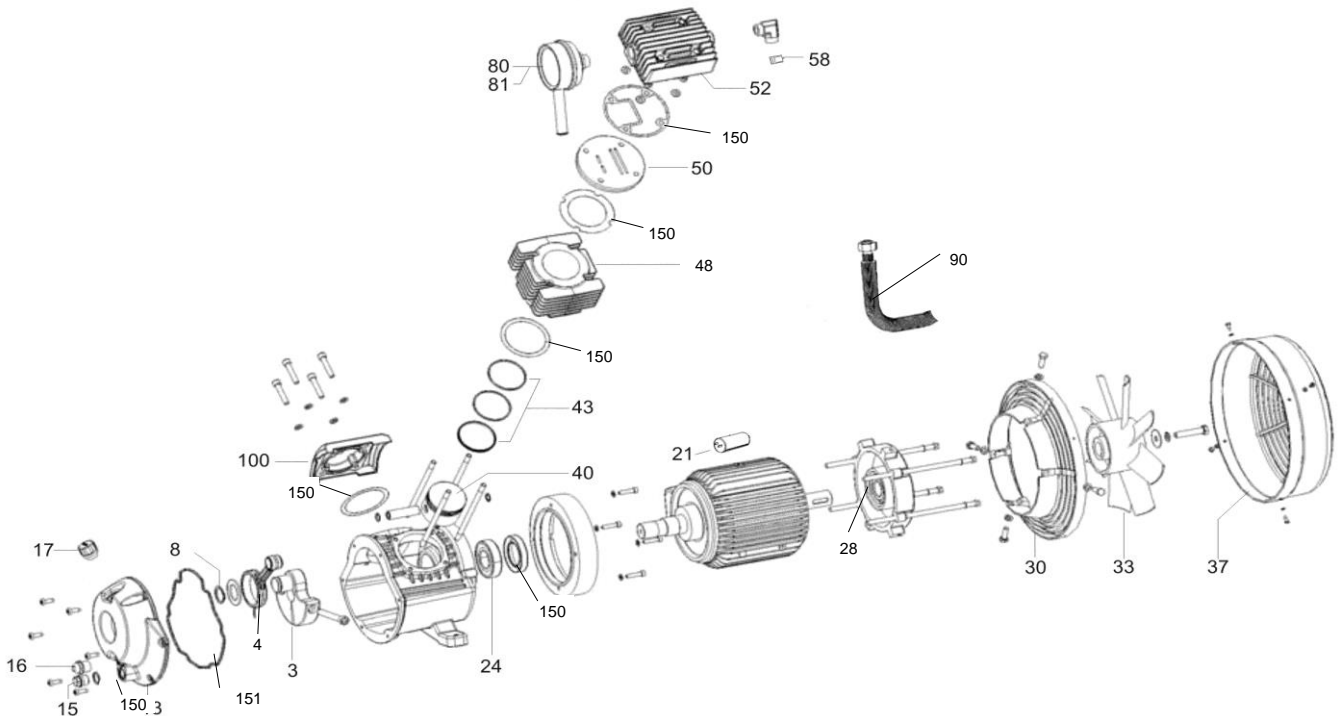

## Ersatzteilliste/Liste des pièces de rechange

309W

Änderungen vorbehalten/Sous réserve de changements

Code: 404020

11/2012

Pos.	Art.Nr. / No d'art.	Bezeichnung	Désignation	St/Qté
3	5052667	Kurbelwange	Vilebrequin	1
4	400017	Schubstange	Bielle	1
8	1073683	Sicherungsring Ø35	Circlip Ø35	1
13	400015	Gehäusedeckel	Couvercle	1
15	1244789	Ölablass-Schraube kpl. 18x1,5	Vis de décharge d'huile cpl. 18x1,5	1
16	012 029 000-1	Ölschauglas 1/2" kpl.	Temoin d'huile 1/2" cpl.	1
	012 029 000-1/51	Dichtung	Joint	1
17	400662	Öleinfüllzapfen 1/2"	Bouchon 1/2"	1
21	461676	Kondensator 60mF/450	Condensateur 60mF/450	1
24	6306-C3	Kugellager	Roulement	1
28	6306-ZZC3L12	Kugellager	Roulement	1
30	5067202	Haubenträger	Support de capot	1
33	400302	Lüfterrad	Volant	1
37	5053574	Lüfterhaube	Capuchon	1
40	5033352	Kolben kpl. 70	Piston cpl. 70	1
43	401208	Kolbenringsatz 70	Jeu de segements 70	1
48	5033261	Zylinder 70	Cylindre 70	1
50	5250816	Lamellenventil kpl.	Plaque de soupape cpl.	1
52	5044490	Zylinderkopf	Culasse	1
58	011 158 000	Anlaufentlastung	Soupape de décharge	1
80	172.01405	Ansaugfilter kpl.	Filtere d'aspiration cpl.	1
81	C 630	Ansaugfilter-Element 70x60	Element filtrant d'aspiration 70x60	1
90	400474	Druckleitung 15x630	Conduite forcée 15x630	1
	D 15-L	Schneidring Ø15	Bague coupante Ø15	1
	VSH 15x1.5	Stützhülse	Douille de renforcement	1
91	400474/52	Schlauchleitung Flex	Conduite flexible	1
100	400507	Zylinderabdeckung	Couvercle	1
150	401882	Dichtungssatz	Jeu de joints	1
151	400523	O-Ring	Joint	1
	K 3000	Oel, 1 Liter	Huile, 1 Litre	1
		Oelinhalt	Contenue d'huile	0.7l