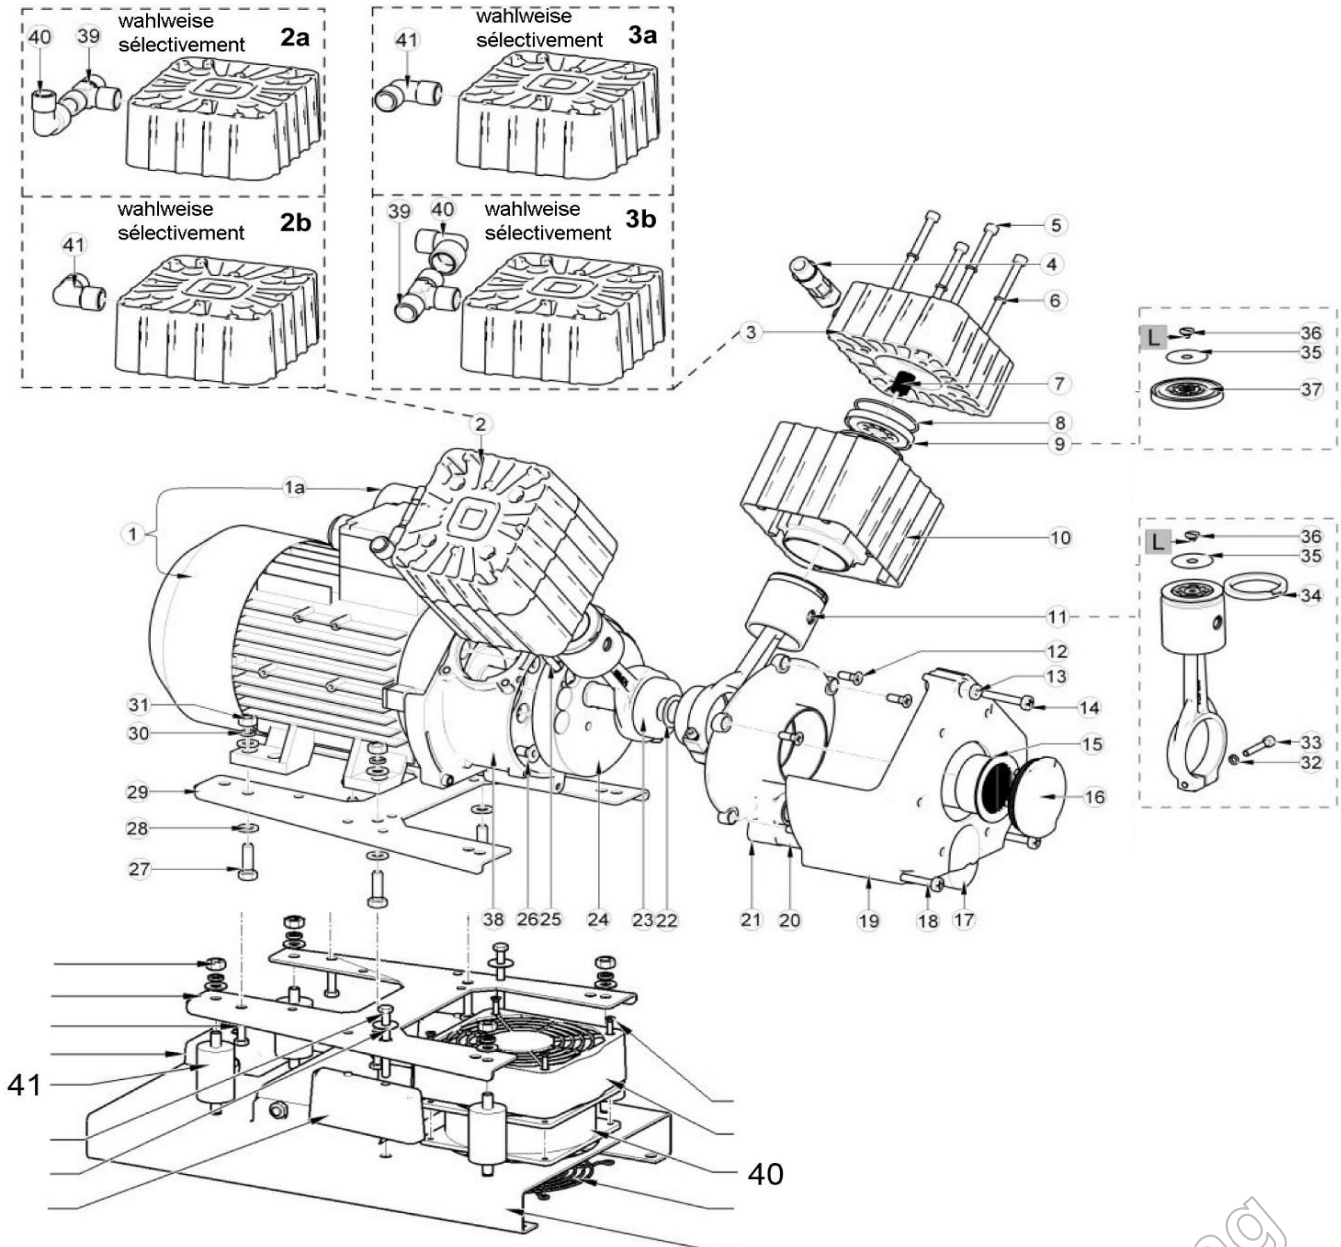

Ersatzteilliste/Liste des pièces de rechange

AV140 / AVX140

ab Jahrgang 2018

Seriennummer: 1PC ...

Änderungen vorbehalten/Sous réserve de changements

erstellt am: 7.2015

Pos.	Art.Nr. / No.d'Art.	Bezeichnung	Désignation	Stk/Qt.
1	87/035 110 011	Motor 1.1kW	Moteur 1.1kW	1
1a	87/031 330 009	Kondensator 45 MF/450V	Condensateur 45 MF/450V	1
2/3	87/050 000 035	Zylinderkopf	Culasse	2
7	87/022 000 010	Ventilfeder	Ressort	2
8	87/073 000 109	O-Ring Ø50x2	Joint de cylindre Ø50x2	4
9	87/604 021 023	Ventilplatte kpl.	Plaque de soupape cpl.	2
10	87/050 000 036	Zylinder	Cylindre	2
11	87/604 021 194	Kolben mit Pleuel	Piston avec bielle	2
15	87/025 200 139	Ansaugfilter-Einsatz	Élément filtrant d'aspiration	1
16	87/074 000 064	Filterabdeckung	Bouchon	1
17	87/025 200 150	Vorfilter	Pré-filtre	1
23	6304-2RS-C3	Lager	Roulement	2
		*nur für Ausführung AVX140	*seulement pour exécution AVX140	
40	87/035 300 006	Lüfter*	Ventilateur*	1