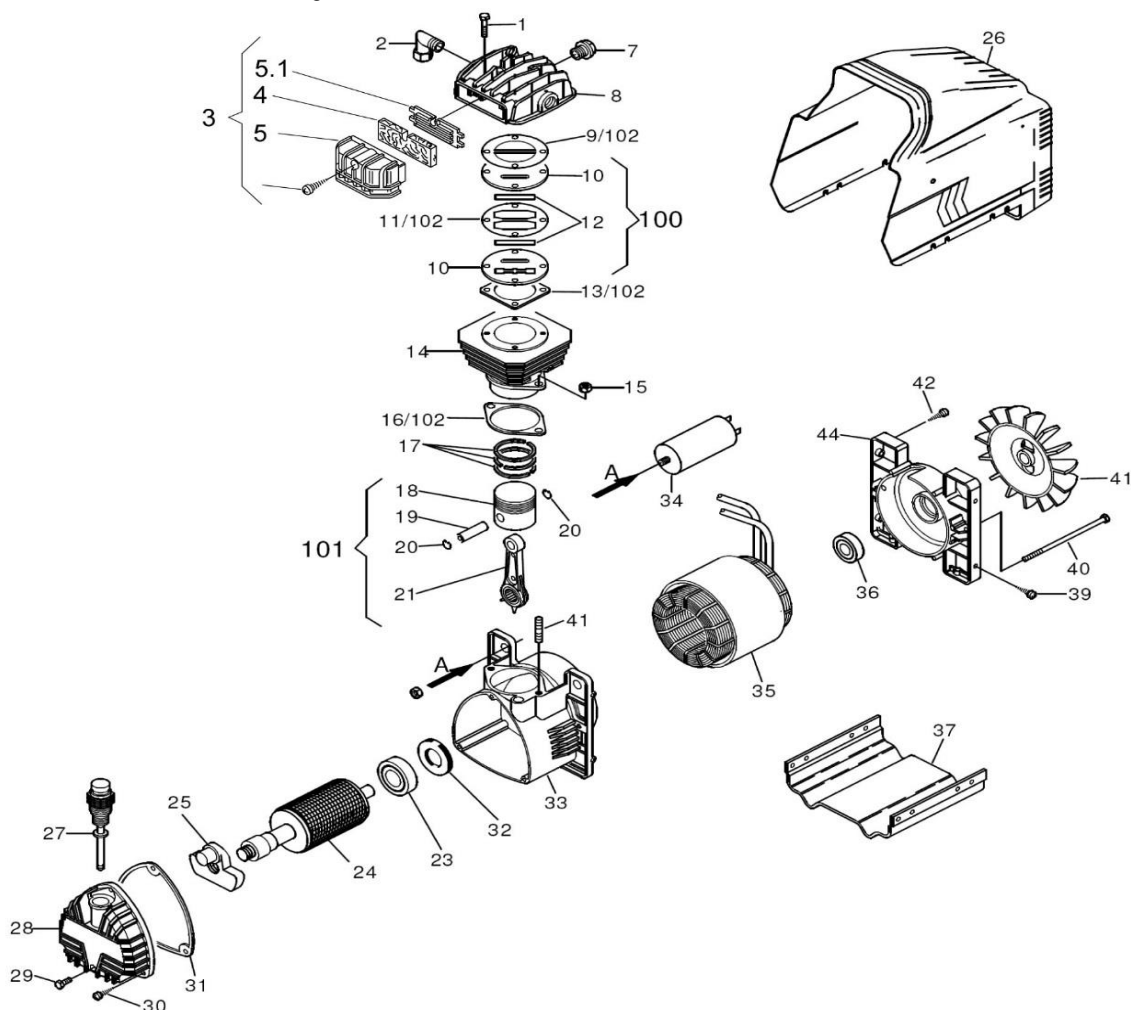

Ersatzteilliste/Liste des pièces de rechange

GM 193

Code: 1122010214

Änderungen vorbehalten/Sous réserve de changements

erstellt am: 4.2012

Pos.	Art.Nr. / No.d'Art.	Bezeichnung	Désignation	Stk/Qt.
2	112 910 2482	Winkelverschraubung	Coude avec filetage int./ext.	1
3	112 970 0843	Ansaugfilter kpl.	Couvercle kpl.	1
4	721 001 0000	Ansaugfilter-Einsatz	Element filtrant	1
5	721 043 0000	Ansaugfilter-Deckel	Couvercle filtre d'aspiration	1
5.1	745 834 0000	Zwischenplatte	Plaque intermédiaire	1
7	910 025 0080	Anlauf-Sicherheitsventil 3/8", 2,2bar	Soupape d'aspiration de sécurité, 3/8", 2,2bar	1
8	112 910 2576	Zylinderkopf	Culasse	1
10	910 001 0240	Ventilplatte	Plaque de soupape	2
12	910 001 0370	Ventil-Lamellen	Lamelles de soupape	2
14	910 001 0270	Zylinder	Cylindre	1
17	910 001 0790	Kolbenring-Satz	Jeu de segments	1
21	505 015 0008	Schubstange	Bielle	1
23	6205	Kugellager	Roulement	1
25	910 001 0290	Kurbelwange	Vilebrequin	1
26	910 003 0090	Kunststoffhaube	Capuchon	1
27	910 001 0170	Ölmesstab	Jauge d'huile	1
27.1	OR 015.08x2.62	O-Ring	Joint torique	2
28	765 014 0000	Gehäusedeckel	Couvercle du carter	1
32	910 001 0430	Wellendichtung	Bague d'étanchéité	1
34	731 010 0000	Kondensator 20uF	Condensateur 20uF	1
36	6203-2Z	Kugellager	Roulement	1
41	910 001 0200	Lüfterflügel	Volant	1

Ersatzteilliste/Liste des pièces de rechange

GM 193

Code: 1122010214

Änderungen vorbehalten/Sous réserve de changements

erstellt am: 4.2012

Pos.	Art.Nr. / No.d'Art.	Bezeichnung	Désignation	Stk/Qt.
101	970 001 0049	Kolben kpl.	Piston cpl.	1
102	408 245 0000	Dichtungssatz kpl.	Jeu de joints kpl.	1
	K 3006	Oel EP550, 1 Liter	Huile EP550, 1 litre	1
		Ölinhalt	Contenue d'huile	lt