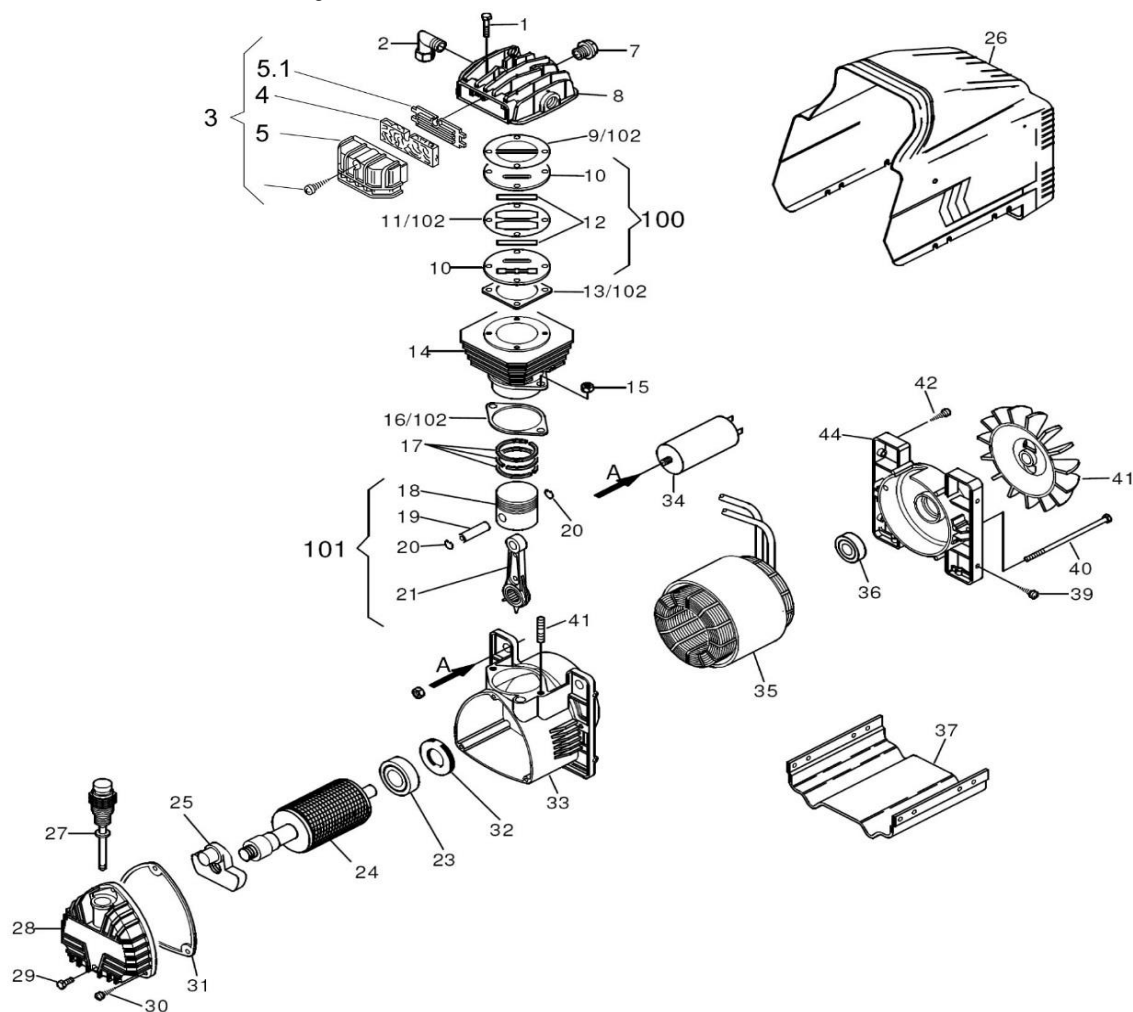

Ersatzteilliste/Liste des pièces de rechange

GM 193

Code: 1122010214

Änderungen vorbehalten/Sous réserve de changements

erstellt am: 4.2012

Pos.	Art.Nr. / No.d'Art.	Bezeichnung	Désignation	Stk/Qt.
2	112 910 2482	Winkelverschraubung	Coude avec filetage int./ext.	1
3	112 970 0843	Ansaugfilter kpl.	Couvercle kpl.	1
4	721 001 0000	Ansaugfilter-Einsatz	Element filtrant	1
5	721 043 0000	Ansaugfilter-Deckel	Couvercle filtre d'aspiration	1
5.1	745 834 0000	Zwischenplatte	Plaque intermédiaire	1
7	910 025 0080	Anlauf-Sicherheitsventil 3/8", 2,2bar	Soupape d'aspiration de sécurité, 3/8", 2,2bar	1
8	112 910 2576	Zylinderkopf	Culasse	1
10	910 001 0240	Ventilplatte	Plaque de soupape	2
12	910 001 0370	Ventil-Lamellen	Lamelles de soupape	2
14	910 001 0270	Zylinder	Cylindre	1
17	910 001 0790	Kolbenring-Satz	Jeu de segments	1
21	505 015 0008	Schubstange	Bielle	1
23	6205	Kugellager	Roulement	1
25	910 001 0290	Kurbelwange	Vilebrequin	1
26	910 003 0090	Kunststoffhaube	Capuchon	1
27	910 001 0170	Ölmesstab	Jauge d'huile	1
27.1	OR 015.08x2.62	O-Ring	Joint torique	2
28	765 014 0000	Gehäusedeckel	Couvercle du carter	1
32	910 001 0430	Wellendichtung	Bague d'étanchéité	1
34	731 010 0000	Kondensator 20uF	Condensateur 20uF	1
36	6203-2Z	Kugellager	Roulement	1
41	910 001 0200	Lüfterflügel	Volant	1

Ersatzteilliste/Liste des pièces de rechange

GM 193

Code: 1122010214

Änderungen vorbehalten/Sous réserve de changements

erstellt am: 4.2012

Pos.	Art.Nr. / No.d'Art.	Bezeichnung	Désignation	Stk/Qt.
101	970 001 0049	Kolben kpl.	Piston cpl.	1
102	408 245 0000	Dichtungssatz kpl.	Jeu de joints kpl.	1
	K 3006	Oel EP550, 1 Liter	Huile EP550, 1 litre	1
		Ölinhalt	Contenue d'huile	lt