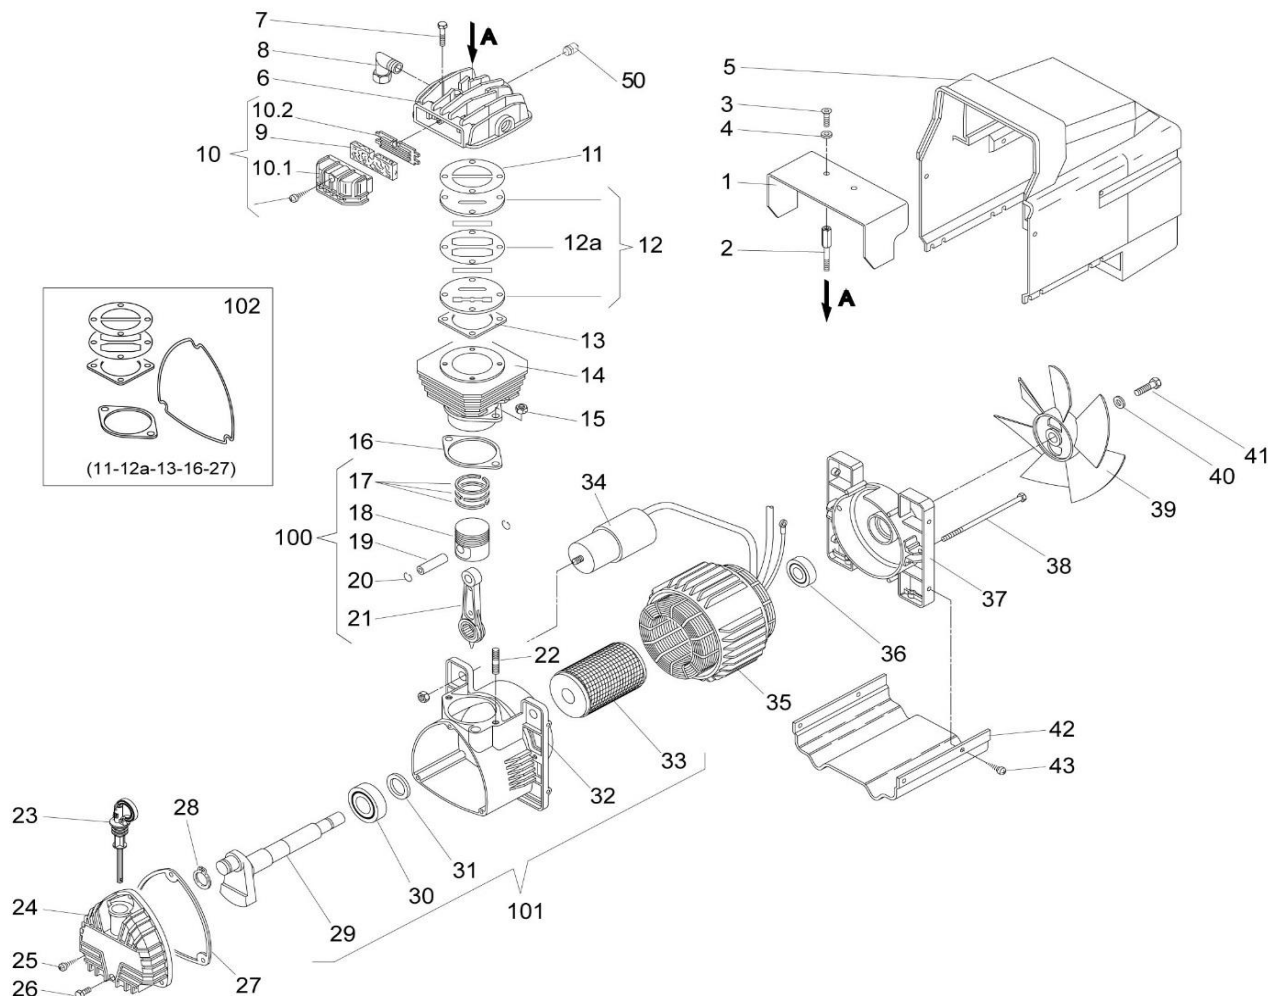

Ersatzteilliste/Liste des pièces de rechange

GM 300

Code: 3017500000

Änderungen vorbehalten/Sous réserve de changements

erstellt am: 3.2015

Pos.	Art.Nr. / No.d'Art.	Bezeichnung	Désignation	Stk/Qt.
33		nicht lieferbar (kpl. Aggregat GM 300 bestellen)	pas disponible (commander l'agrégat complète GM 300)	
34	731 055 0000	Kondensator 60uF	Condensateur 60uF	1
36	6203ZZ	Kugellager	Roulement	1
37	511 006 1008	Lagerdeckel	Couvercle	1
39	720 037 0000	Lüfterflügel	Volant	1
50	719 622 0000	Anlauf-Sicherheitsventil	Soupape d'aspiration de sécurité	1
100		nicht lieferbar (kpl. Aggregat GM 300 bestellen)	pas disponible (commander l'agrégat complète GM 300)	
100	419 104 0000	Kolben kpl.	Piston cpl.	1
102	408 294 0000	Dichtungs-Satz	Jeu de joints	1
	K 3006	Oel EP550, 1 Liter	Huile EP550, 1 litre	1
		Ölinhalt	Contenue d'huile	0.21lt