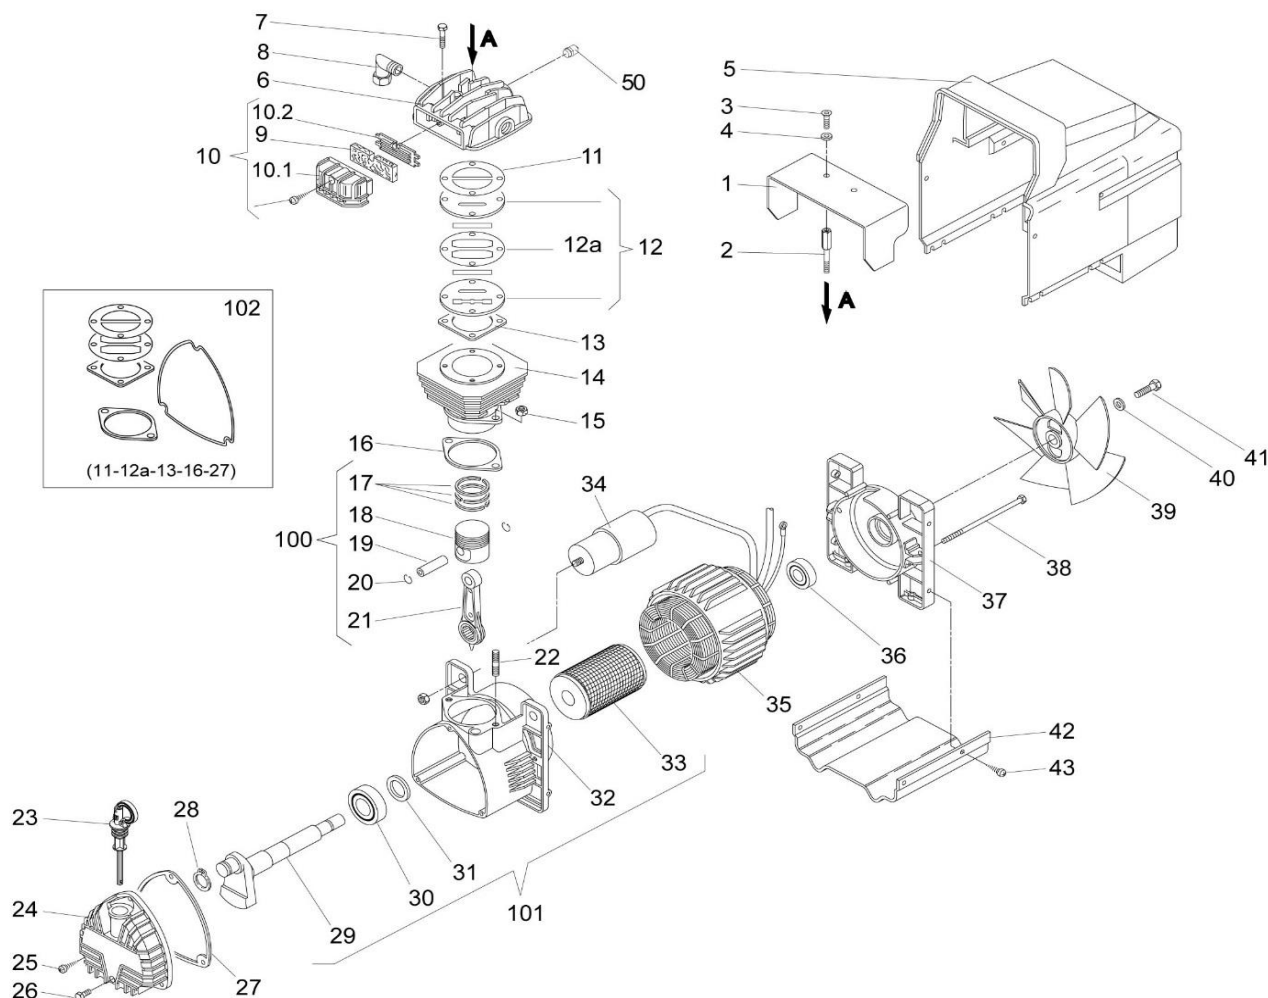

Ersatzteilliste/Liste des pièces de rechange

GM 300

Code: 3017500000

Änderungen vorbehalten/Sous réserve de changements

erstellt am: 3.2015

Pos.	Art.Nr. / No.d'Art.	Bezeichnung	Désignation	Stk/Qt.
5	715 036 1000	Kunststoffhaube	Capuchon	1
6	757 009 0000	Zylinderkopf	Culasse	1
9	721 001 0000	Ansaugfilter-Einsatz	Element filtrant	1
10	112 970 0843	Ansaugfilter kpl.	Couvercle kpl.	1
10.1	721 043 0000	Ansaugfilter-Deckel	Couvercle filtre d'aspiration	1
10.2	745 834 0000	Zwischenplatte	Plaque intermédiaire	1
12	745 950 0000	Ventilplatten kpl.	Plaque de soupape cpl.	1
14	506 016 0008	Zylinder	Cylindre	1
17	408 024 0000	Satz Kolbenringe	Jeu de segments	1
21	505 016 0008	Schubstange	Bielle	1
23	718 116 0000	Ölmesstab	Jauge d'huile	1
23.1	OR 015.08x2.62	O-Ring	Joint torique	2
24	765 002 0000	Gehäusedeckel	Couvercle du carter	1
27	707 846 0000	Gehäusedeckel-Dichtung	Joint de couvercle	1
28	704 004 0000	Sicherungsring	Circlip	1
29		nicht lieferbar (kpl. Aggregat GM 300 bestellen)	pas disponible (commander l'agrégat complète GM 300)	
30		nicht lieferbar (kpl. Aggregat GM 300 bestellen)	pas disponible (commander l'agrégat complète GM 300)	
31		nicht lieferbar (kpl. Aggregat GM 300 bestellen)	pas disponible (commander l'agrégat complète GM 300)	
32		nicht lieferbar (kpl. Aggregat GM 300 bestellen)	pas disponible (commander l'agrégat complète GM 300)	