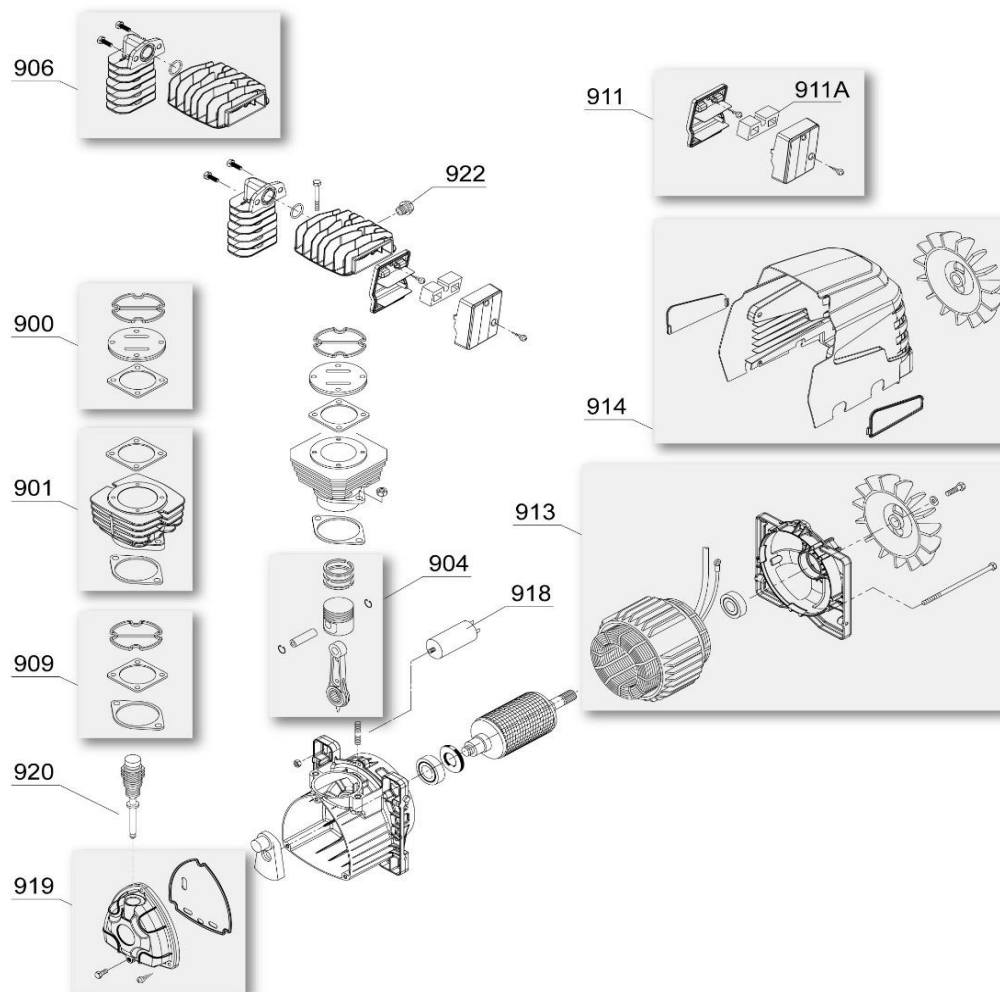

## Ersatzteilliste/Liste des pièces de rechange

GM 302

Code: 1121090444

Änderungen vorbehalten/Sous réserve de changements

erstellt am: 4.2019

Pos.	Art.Nr. / No.d'Art.	Bezeichnung	Désignation	Stk/Qt.
900	112 408 0178	Ventilplatten Reparatursatz kpl.	Plaque de soupape jeu de reparation cpl.	1
901	112 408 0148	Zylinder	Cylindre	1
904	112 970 4049	Kolben Reparatursatz	Piston jeu de reparation	1
904.1		Kolbenringsatz	Jeu de segments	1
906	112 408 0177	Zylinderkopf	Culasse	1
909	112 408 0147	Dichtungssatz kpl.	Jeu de joints cpl.	1
911	112 408 0174	Ansaugfilter kpl.	Filtre d'aspiration compelit	1
911A	112 721 0301	Ansaugfilter-Einsatz	Élément filtrant	1
914	112 408 0176	Lüfterhaube	Capuchon	1
918	112 731 0055	Kondensator	Condensateur	1
919	112 408 0172	Gehäuse-Deckel kpl.	Couvercle de boîtier cpl.	1
920	112 970 4060	Oelmessstab (inkl. 2x O-Ring)	Jauge d'huile (incl. 2x Joint torique)	1
920.1	OR 015.08x2.62	O-Ring	Joint torique	2
922	112 910 0429	Starhilfe-Ventil	Soupape de décharge	1
	K 3006	Oel EP 550, 1 Liter	Huile EP 550, 1 litre	1
		Ölinhalt	Contenue d'huile	lt