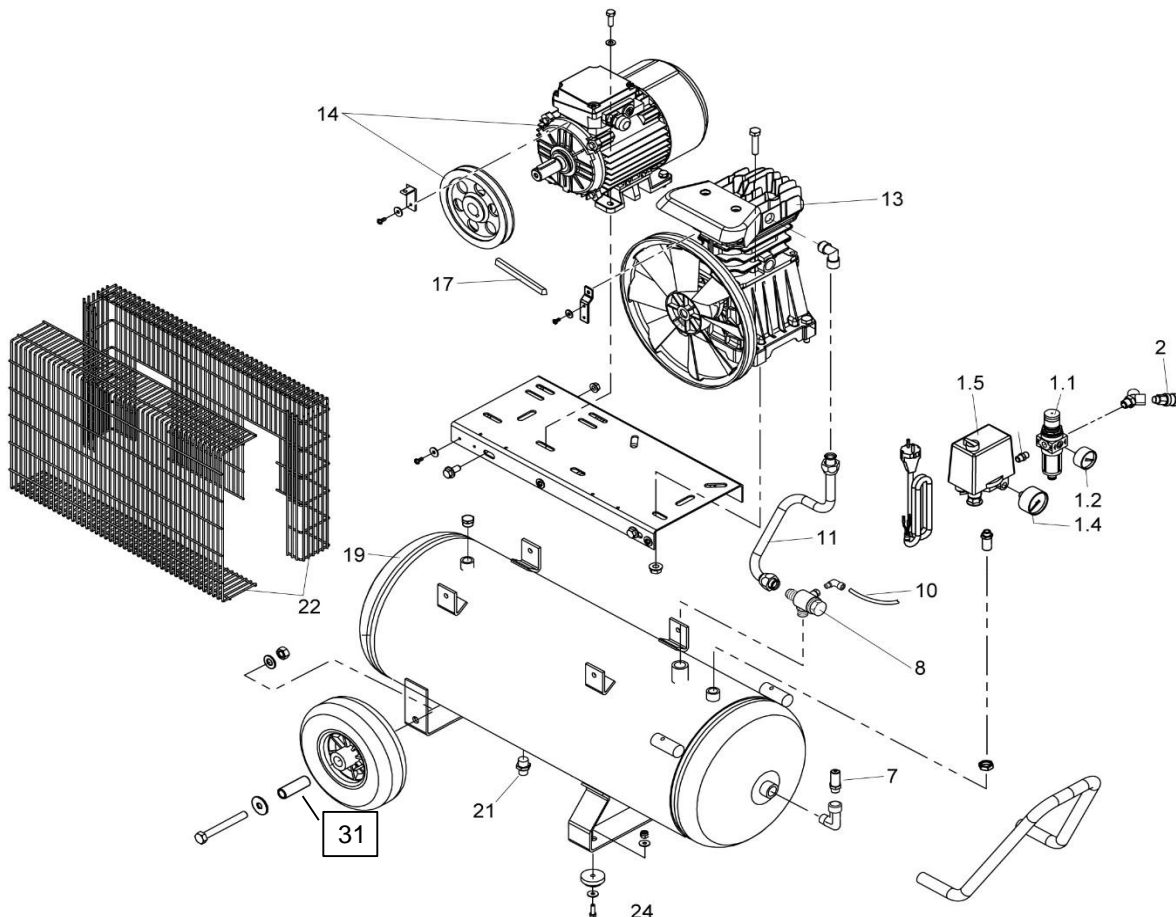

Ersatzteilliste / Liste des pièces de rechange

AB 268/100-2M

Änderungen vorbehalten / Sous réserve de changements

04.2018

Code: 1121480316

1

Pos.	Art.Nr. / No d'art.	Bezeichnung	Désignation	St/Qté
1.1	319 042 000	Filterregler 1/4"	Filtre régulateur 1/4"	1
1.2	K 2622-12	Manometer Ø40, 1/8" 12bar	Manomètre Ø40, 1/8", 12bar	1
1.4	K 2618-16R10	Manometer Ø54, 1/4" 10bar	Manomètre Ø454, 1/4", 10bar	1
1.5	MDR 2/11/EV-01	Druckschalter	Pressostat	1
2	A 1804.01	Kupplung AG 1/4"	Accouplement filet.ext. 1/4"	2
7	K 2740-11	Sicherheitsventil 3/8", 11bar	Soupape de securité 3/8", 11bar	1
8	719 009 0000	Rückschlagventil 1/2"	Soupape de retenue 1/2"	1
	719 009 0000/51	RV-Einsatz kpl.	Insert de soupape cpl.	1
10	A 1966.01	EV-Leitung 4x6	Tuyau de décharge 4x6	0.3
11	723 168 0000	Druckleitung Ø14	Conduite forcée Ø14	1
13	AB 268	Kompressorblock Fiac	Bloc compresseur complet Fiac	1
14	738 486 0000	Motor 1,5kW (K 31505)	Moteur 1,5kW (K 31505)	1
	K 31713-118119	Motorenscheibe 118-1-19	Pulley 118-1-19	1
	738 671 0000	Motorschutz 10Amp	Disjoncteur 10Amp	1
	731 063 0000	Kondensator 35uF	Condensateur 35uF	1
	738 664 0000	Kondensator 100uF	Condensateur 100uF	1
	738 688 0000	Klemmenkasten	Boîte à bornes	1
	738 665 0000	Lüfterflügel	Ventilateur	1
	738 666 0000	Lüfterhaube (Motor)	Capuchon (Moteur)	1
17	K 31813-1120	Keilriemen 13x1120Li (A44)	Courroie trapézoïdale 13x1120Li (A44)	1
19	515 978 0008	Behälter 100lt	Réservoir 100lt	1
21	022 026 000	Kondensatablass 3/8"	Purgeur manuel 3/8"	1
22	417 016 0000	Riemenschutz	Protection courroie	1
24	112 736 0050	Gummi-Element	Pied en caoutchouc	2
31	726 006 0000	Rad Ø175	Roue Ø175	2