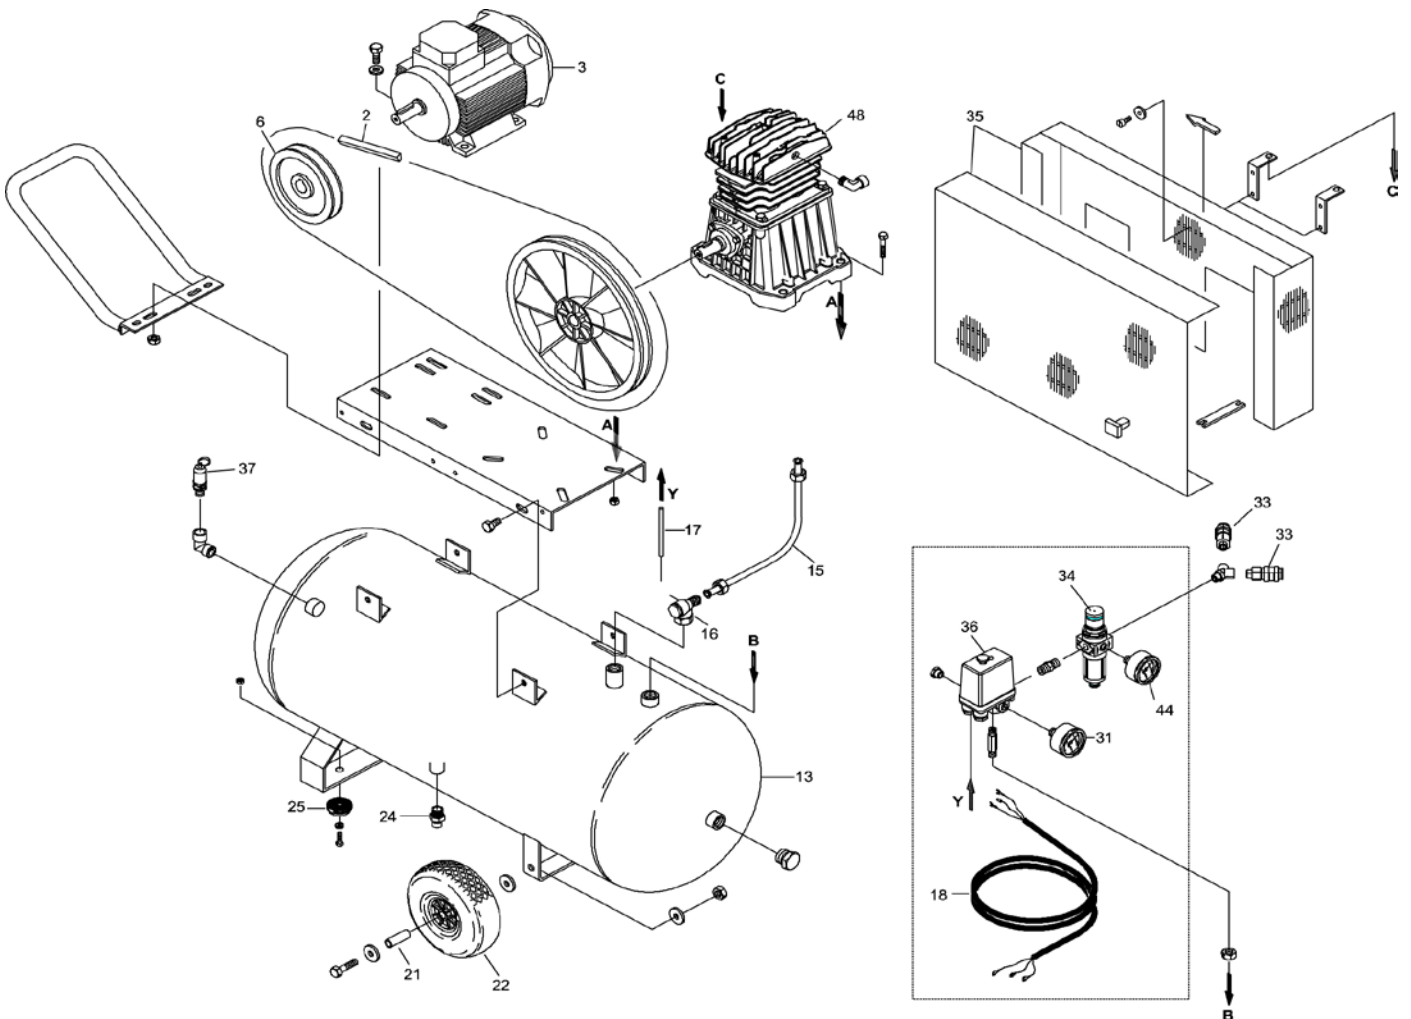

**Ersatzteilliste/Liste des pièces de rechange**

**AB 410/50-3M**

Änderungen vorbehalten/Sous réserve de changements

**V1.0** 09/2010

**Code:** 1461440000

1

Pos.	Art.Nr.No d'art.	Bezeichnung	Désignation	St/Qté
2	737 041 0000	Keilriemen 10x1375	Courroie trapézoïdale 10x1375	1
3	738 140 0000	Motor 2,2kW	Moteur 2,2kW	1
	738 669 0000	Motorenflügel	Ventilateur	1
	738 670 0000	Lüfterhaube	Capuchon	1
	738 688 0000	Klemmenkasten	Boîte de bornes cpl.	1
	740 948 0000	Motorenscheibe Ø140	Pulley Ø140	1
	738 673 0000	Motorschutz 15Amp	Disjoncteur 15Amp	1
	738 672 0000	Kondensator 150uF	Condensateur 150uF	1
	731 083 0000	Kondensator 45uF	Condensateur 45uF	1
13	515 453 0008	Behälter 50lt	Réservoir 50lt	1
15	723 526 0000	Druckleitung Ø14	Conduite forcée Ø14	1
16	719 019 0000	Rückschlagventil 1/2"	Soupape de retenue 1/2"	1
	719 019 0000/51	RV-Einsatz	Insert de soupape	1
17	A 1966.01	EV-Leitung 4x6	Tuyau de décharge 4x6	0,7
21	733 203 0000	Distanzbüchse	Douille de distance	2
22	970 000 0381	Rad	Roue	2
24	022 026 000	Ablassventil 3/8"	Purgeur 3/8"	1
25	736 009 0000	Gummi-Element	Pied en caoutchouc	2
31	K 2618-16R10	Manometer Ø54 1/4" 10bar	Manomètre Ø54 1/4" 10bar	1
33	A 1804.01	Kupplung 1/4" AG	Accouplement 1/4" filet.ext.	2

**Ersatzteilliste**  
**Liste des pièces de rechange**

**AB 410/50-3M**

Änderungen vorbehalten  
Sous réserve de changements

**V1.0** 09/2010

**Code:** 1461440000

2

<b>Pos.</b>	<b>Art.Nr.No d'art.</b>	<b>Bezeichnung</b>	<b>Désignation</b>	<b>St/Qté</b>
34	319 042 000	Filterregler 1/4"	Filtre régulateur 1/4"	1
35	724 019 0000	Riemenschutz	Protection courrouie	1
36	MDR 2/11/EV-01	Druckschalter 4x1/4"	Pressostat 4x1/4"	1
	MDR 2/50	Haube	Capot	1
	EV-2/AES	Entlastungsventil	Soupape de décharge	1
37	K 2740-11	Sicherheitsventil 3/8" 11bar	Soupape de sécurité 3/8" 11bar	1
44	K 2622-12	Manometer Ø40 1/8" 12bar	Manomètre Ø40 1/8" 12bar	1
48	AB 510	Kompressorblock	Bloc compresseur complet	1