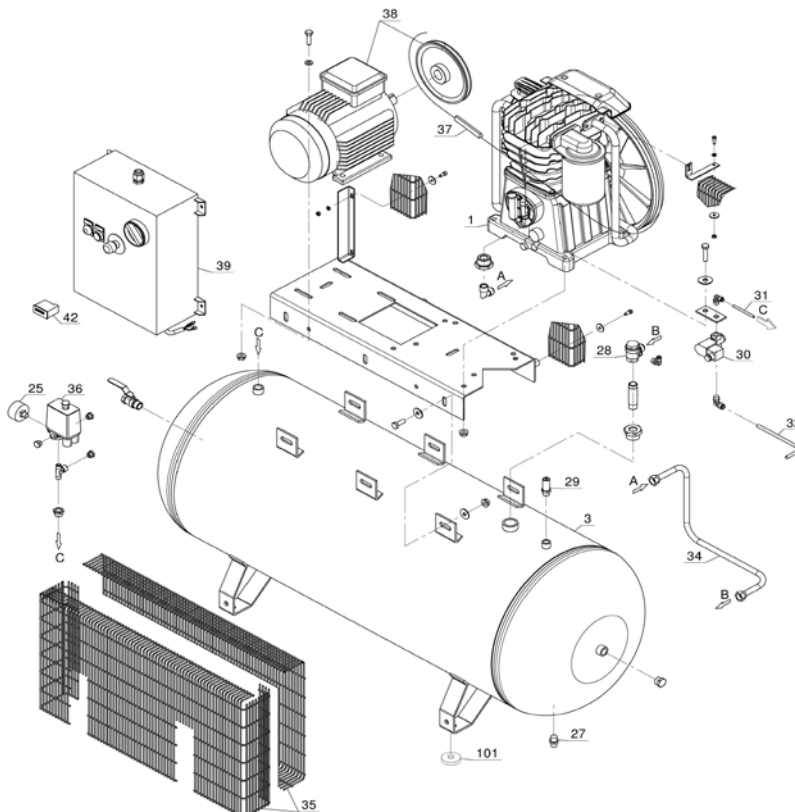

Ersatzteilliste/Liste des pièces de rechange

AB 850/300F-7,5

Änderungen vorbehalten/Sous réserve de changements

06/2015

Code: 1524500000

Pos.	Art.-Nr. / No d'art.	Bezeichnung	Désignation	Stk./Qt.
1	AB 851	Kompressorblock	Aggrégat compresseur	1
3	515 304 0008	Behälter 270lt	Réservoir 270lt	1
25	K 2614-16R10	Manometer Ø63mm, 1/4"	Manomètre Ø63mm, 1/4"	1
27	022 026 000	Kondensat-Ablassventil 3/8"	Purguer 3/8"	1
28	K 2709.01	Rückschlagventil 1/2" IG/AG	Soupape de retenue 1/2" filet. ext./int.	1
	K 2709/51	RV-Einsatz	Inserte de soupape	1
29	K 2740-11	Sicherheitsventil 3/8", 11bar	Soupape de sécurité 3/8", 11bar	1
30	K 2983.01-024	Magnetentlastungsventil 1/8"	Soupape de décharge magnétique 1/8"	1
31	A 1966.01	EV-Leitung (4x6)	Tuyau de décharge (4x6)	
32	A 1967.01	Schlauch (6x8)	Tuyau (6x8)	
34	723 562 0000	Druckleitung	Conduite forcée	1
35	417 020 0000	Riemenschutz	Protection de courroie	1
36	MDR 2/11/EV-01*	Druckschalter 4x1/4"	Pressostat 4x1/4"	1
37	737 014 0000	Keilriemen 13x1725 Li	Courroie trapézoïdale 13x1725 Li	2
38	K 31523.1	Motor 5,5kW 112M	Moteur 5,5kW 112M	1
	K 31713-180228	Motorscheibe 180-2	Poulie 180-2	1
39	743 010 0000	Sterndreieck-Schalter	Interrupteur étoile-triangle	1
42	756 352 0000	Stundenzähler	Compteur horaire	1
101	199 373 000	Gummielment ø50x10x13,5	Amortiseur de vibrations ø50x10x13,5	4

* + 3 x A 2081