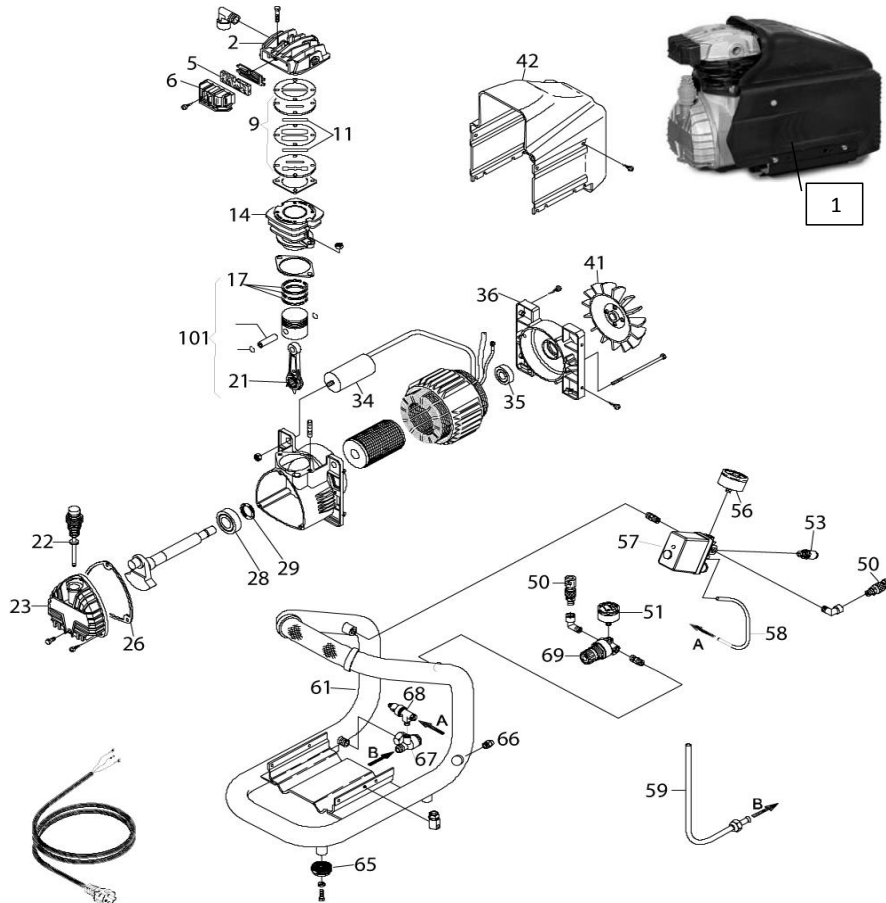

**Ersatzteilliste**  
**Liste des pièces de rechange**

**COLIBRI 15**

Änderungen vorbehalten  
 Sous réserve de changements  
 11/2011

Code: 1012780000

Pos.	Art.Nr. / No d'art.	Bezeichnung	Désignation	St/Qté
1	GM 110	Aggregat	Aggrégat compresseur complet	1
2	503 011 0008	Zylinderkopf	Culasse	1
5	721 001 0000	Ansaugfilter-Element	Element filtrant	1
6	721 043 0000	Ansaugfilter kpl.	Filtre d'aspiration cpl.	1
08-10	408 201 0000	Dichtungssatz	Jeu de joints	1
13-16		Ventilplatte kpl. (alt 745 883 0000)	Plaque de soupape cpl.	1
9	745 952 0000	Ventillamellen	Lamelles de soupape	1
11	408 101 0000	Zylinder	Cylindre	1
14	757 513 0000	Satz Kolbenringe	Jeu de segments	1
17	408 001 0000	Schubstange	Bielle	1
21	505 015 0008	Ölmesstab	Jauge d'huile	1
22	718 106 0000	Gehäusedeckel	Couvercle	1
23	765 002 0000	Gehäusedeckel-Dichtung	Joint de couvercle	1
26	707 846 0000	Kugellager	Roulement	1
28	6205-2Z	Wellendichtung	Bague d'étanchéité	1
29	707 102 0000	Kondensator	Condensateur	1
34	731 010 0000	Kugellager	Roulement	1
35	6203-2Z	Lagerdeckel	Couvercle	1
36	511 006 1008	Lüfterflügel	Volant	1
41	720 007 0000	Kunststoffhaube	Capuchon	1
42	715 081 0000	Kupplung 1/4" AG	Accouplement 1/4" fil.ext.	2
50	A 1804.01	Manometer Ø40, 1/8"	Manomètre Ø40, 1/8" fil.ext.	1
51	K 2622-12	Sicherheitsventil 16bar, 1/4"	Soupape de sécurité 16bar, 1/4"	1
53	719 206 0000	Manometer Ø54, 1/4"	Manomètre Ø54, 1/4"	1
56	K 2618-16	Druckschalter 4x1/4" 16bar	Pressostat 4x1/4" 16bar	1
57	321 023 000	EV-Leitung 4/6 30cm	Tuyau de décharge 4/6 30cm	0.3
58	A 1966.01	Druckleitung Ø10	Conduite forcée Ø10	1
59	723 952 0000	Behälter 3lt	Réservoir 3lt	1
61	515 510 0008	Gummielment	Pied en caoutchouc	4
65	736 014 0000	Kondensat-Ablassventil 1/4"	Purgeur manuel 1/4"	1
66	K 2950	Rückschlagventil	Soupape de retenue	1
67	719 004 0000	RV-Einsatz kpl.	Insert de soupape cpl.	1
67a	719 004 0000/51	Entlastungsventil	Soupape de décharge	1
68	719 606 0000	Druckregler	Reducteur pression	1
69	710 081 0000	Kolben kpl.	Piston cpl.	1
101	419 033 0000			