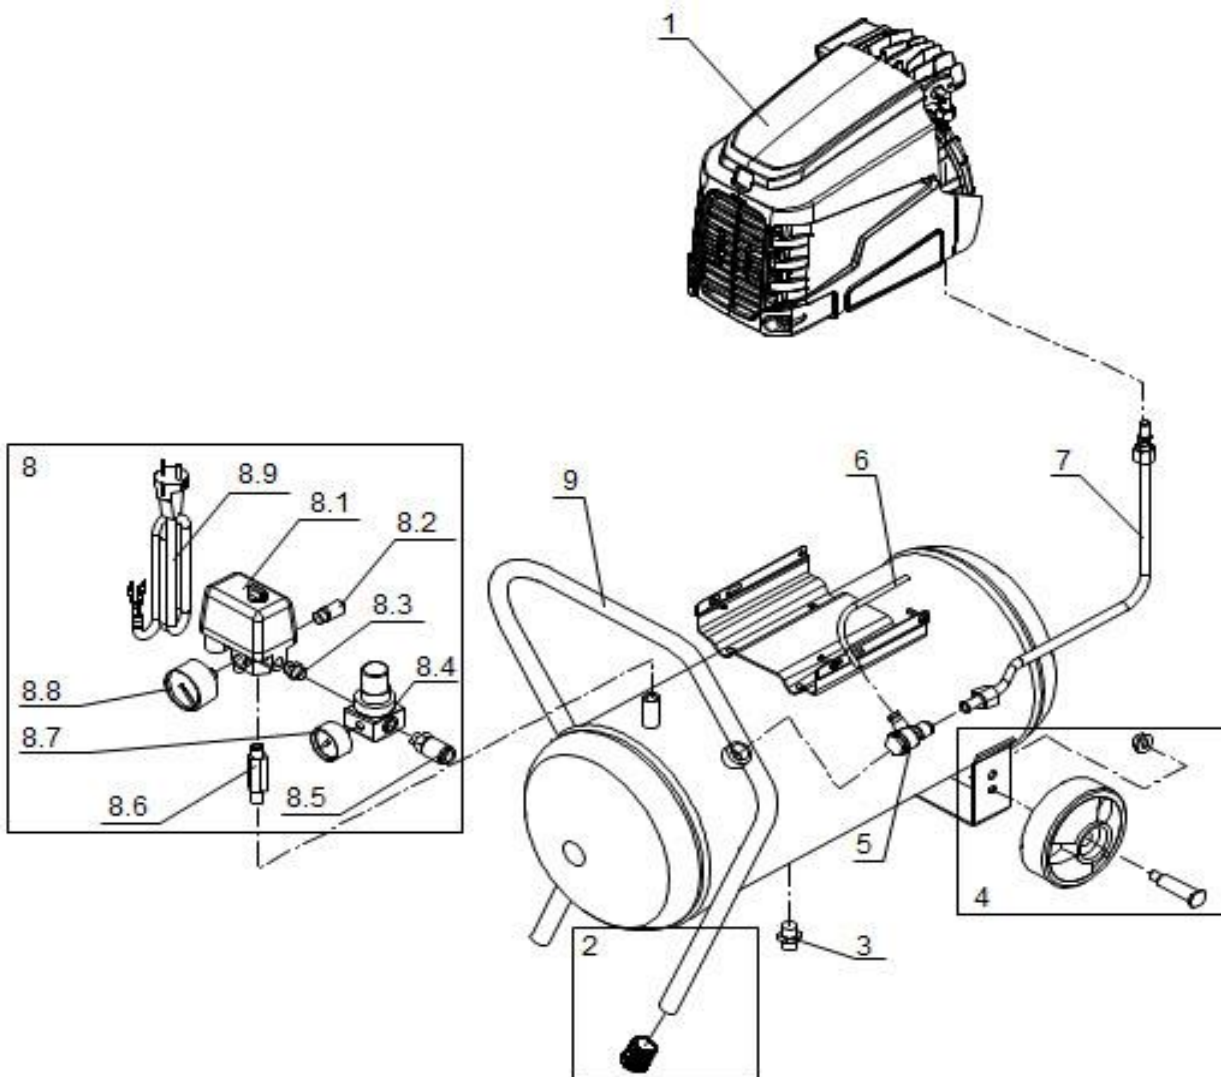

Ersatzteilliste/Liste des pièces de rechange

SUPERCOSMOS 255

Code: 1121160200

Änderungen vorbehalten/Sous réserve de changements

erstellt am: 4.2019

Pos.	Art.Nr. / No.d'Art.	Bezeichnung	Désignation	Stk/Qt.
1	GM 245	Kompressoraggregat	Agrégat compresseur complet	1
2	112 736 0002	Gummi-Element	Pied en caoutchouc	2
3	022 026 000	Kondensat-Ablassventil 3/8"	Purguer manuel 3/8"	1
4	112 408 0313	Rad Ø 195x20	Roue Ø 195x20	2
5	719 018 0000	Rückschlagventil 1/2-3/8"	Soupape de retenue 1/2-3/8"	1
6	A 1966.01	EV-Leitung 4x6 (Meterware)	Tuyau de décharge 4x6 (au mètre)	1
7	723 167 0000	Druckleitung Ø14	Conduite forcée Ø14	1
8.1	MDR 2/11/EV-01	Druckschalter 4x1/4"	Pressostat 4x1/4"	1
8.11	MDR 2/50	Haube	Capot	1
8.12	EV-2/AES	Entlastungsventil	Soupape de décharge	1
8.2	K 2737-11	Sicherheitsventil 1/4", 11bar	Soupape de sécurité 1/4", 11bar	1
8.4	AR20-F02V-B	Druckregler 1/4" (Ersatz)	Régulateur 1/4" (remplacement)	1
8.5	A 1804.01	Kupplung 1/4" AG	Accouplement 1/4" filet.ext.	1
8.7	K 2622-12	Manometer Ø40 1/8"	Manomètre Ø40 1/8"	1
8.8	K 2625-16	Manometer Ø50 1/4"	Manomètre Ø50 1/4"	1
	K 3006	Öel EP 550, 1 Liter	Huile EP 550, 1 litre	1
		Ölinhalt	Contenue d'huile	lt