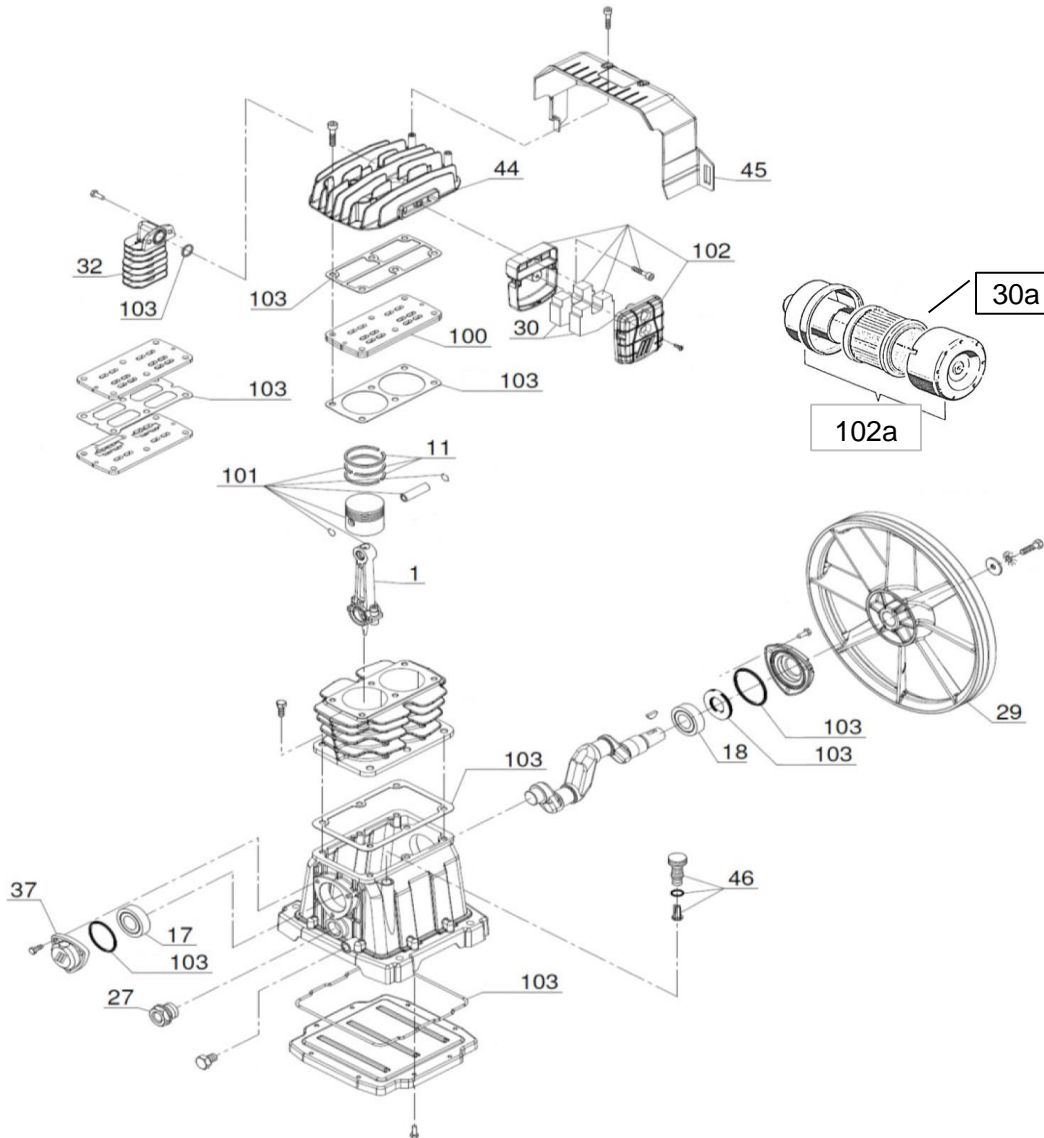

**Ersatzteilliste/Liste des pièces de rechange**

**AB 415**

Änderungen vorbehalten/Sous réserve de changements

5.2018

Pos.	Art.Nr.	Bezeichnung	Désignation	Stk.
1	910 545 0240	Schubstange kpl.	Bielle cpl.	2
11	408 007 0000	Kolbenringsatz	Jeu de segments	2
17	6205	Kugellager	Roulement	1
18	6206	Kugellager	Roulement	1
27	718 006 0000	Ölschauglas	Temoin d'huile	1
29	720 103 0000	Schwungrad Ø300	Volant Ø300	1
30	721 068 0000	Ansaugfilter-Einsatz Standard	Element filtrant standard	2
30a	017 002 000	Ansaugfilter-Einsatz Spezial	Element filtrant special	1
32	910 027 0270	Nachkühler	Refroidisseur postérieur	1
37	910 545 0070	Lagerdeckel	Couvercle	1
44	910 545 0180	Zylinderkopf	Culasse	1
45	715 314 0000	Kunststoffhaube	Capuchon	1
46	970 000 1377	Öleinfüllzapfen kpl.	Bouchon cpl.	1
100	423 126 0000	Ventilplatte kpl.	Plaque de soupape cpl.	1
101	429 107 0000	Kolben kpl.	Piston cpl.	2
102	425 013 0000	Ansaugfilter kpl.	Filtre d'aspiration cpl.	1
102a	317 002 000	Ansaugfilter kpl. Spezial	Filtre d'aspiration cpl. special	1
103	408 199 0000	Dichtungssatz	Jeu de joints	1
		Ölmenge: (Mineralöl P30)	Quantité d'huile (huile minérale P30)	0,72 l