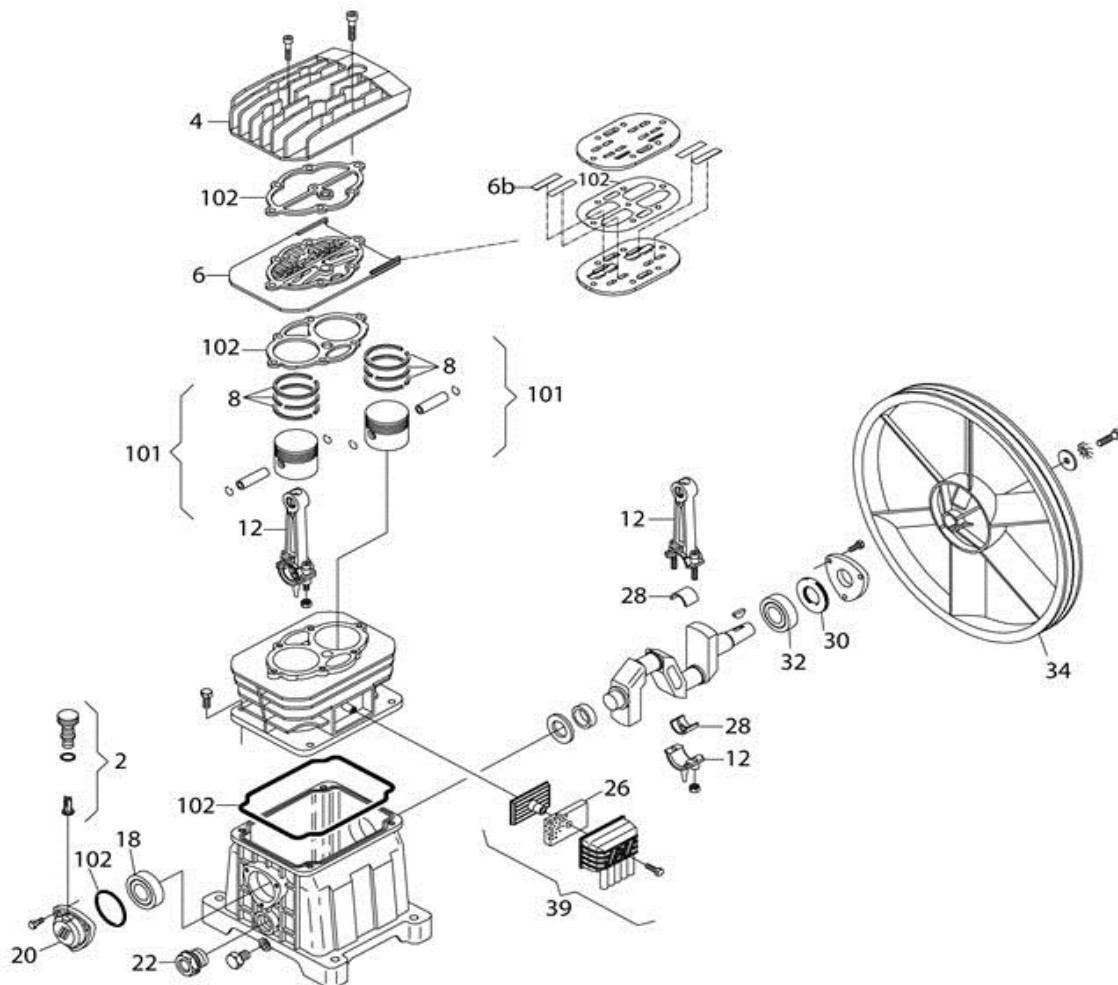

Ersatzteilliste/Liste des pièces de rechange

AB 510

Code:

Änderungen vorbehalten/Sous réserve de changements

erstellt am: 2.2011

Pos.	Art.Nr. / No.d'Art.	Bezeichnung	Désignation	Stk/Qt.
2	709 112 0000	Öleinfüllzapfen kpl.	Bouchon cpl.	1
4	503 058 0008	Zylinderkopf	Culasse	1
6	423 121 0000	Ventilplatte kpl.	Plaque de soupape cpl.	1
6b	719 915 0000	Ventil-Lamellen	Lamelles de soupape	4
8	408 012 0000	Kolbenringsatz	Jeu de segments	2
12	505 051 0008	Schubstange kpl.	Bielle cpl.	2
18	6204	Kugellager	Roulement	1
20	715 159 0000	Lagerdeckel	Couvercle	1
22	718 006 0000	Ölschauglas	Temoin d'huile	1
26	721 061 0000	Ansaugfilter-Einsatz	Element filtrant	1
28	706 205 0000	Lagerschalen-Paar	Coussinet de bielle	2
30	707 115 0000	Wellendichtung	Bague d'étanchéité	1
32	6205	Kugellager	Roulement	1
34	720 101 0000	Schwungrad Ø350	Volant Ø350	1
39	408 699 0000	Ansaugfilter kpl.	Filtre d'aspiration cpl.	1
101	429 114 0000	Kolben kpl.	Piston cpl.	1
102	408 200 0000	Dichtungssatz	Jeu de joints	1
	K 3000	Öl P30, 1 Liter	Huile P30, 1 litre	1
		Ölinhalt	Contenue d'huile	0.8lt