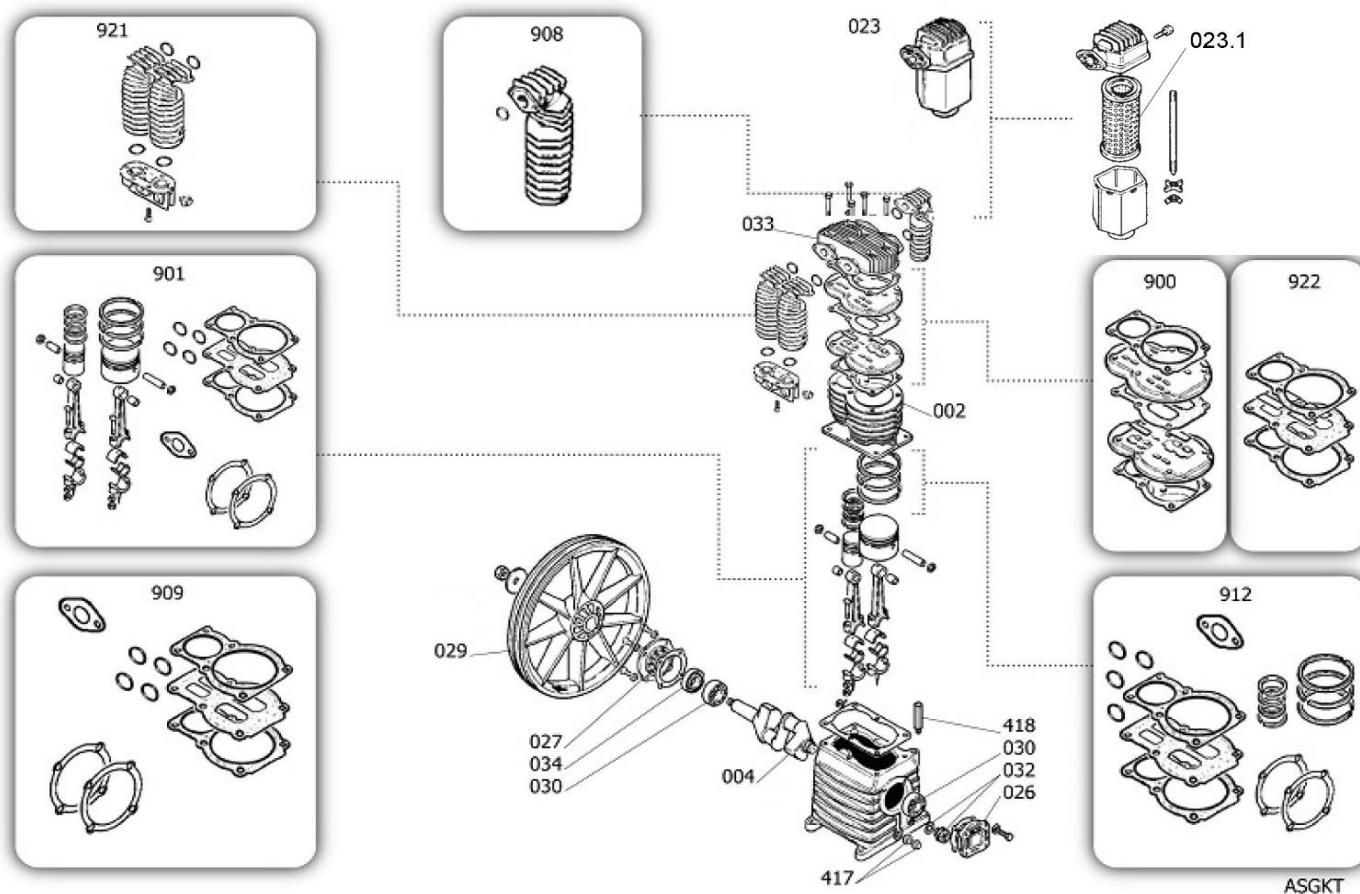

Ersatzteilliste/Liste des pièces de rechange

Änderungen vorbehalten/Sous réserve de changements

K 25

erstellt am: 3.2017

Code: **SG0000A**

Pos.	Art.Nr. / No.d'Art.	Bezeichnung	Désignation	Stk/Qt.
2	316 047 30	Zylinder	Cylindre	1
4	SG61200	Kurbelwelle	Vilebrequin	1
23	9434M01	Ansaugfilter kpl.	Filtere d'aspiration cpl.	1
23.1	356 029 40	Filterelement	Element filtrant	1
26	304 008 30	Lagerdeckel vorne	Couvercle	1
27	304 008 60	Lagerdeckel hinten	Couvercle	1
29	310 030 80	Schwungrad	Volant	1
30	6205-C3	Kugellager	Roulement	2
32	012 029 000-1	Ölschauglas	Temoin niveau d'huile	1
33	SG61400	Zylinderkopf	Culasse	1
34	303 000 40	Wellendichtung	Bague détanchéité	1
417	365 311 40	Ölablassschraube mit Dichtung	Vis de décharge d'huile avec joint	1
418	365 070 50	Entlüftung mit Ölbrecher	Décharge d'huile	1
900	9434A12	Ventilplatten Reparatursatz kpl.	Plaque de soupape jeu de reparation cpl.	1
901	9434B16	Kolben Reparatursatz	Piston jeu de reparation	1
908	9434E08	Zwischenkühler Reparatursatz	Collecteur intermedier jeu de reparation	1
909	9434F13	Dichtungssatz kpl.	Jeu de joints cpl.	1
912	9434C15	Reparatursatz Kolbenringe/Dichtungen	Jeu de segments/joints	1
921	9434D02	Zwischenkühler Reparatursatz	Collecteur intermedier jeu de reparation	1
922	9434H05	Ventilplatten Dichtungssatz	Plaque de soupape jeu de joints	1
	K 3001	Oel (P30) 2 Liter	Huile (P30) 2 Litre	1
		Oelinhalt	Contenue d'huile	1,8 l