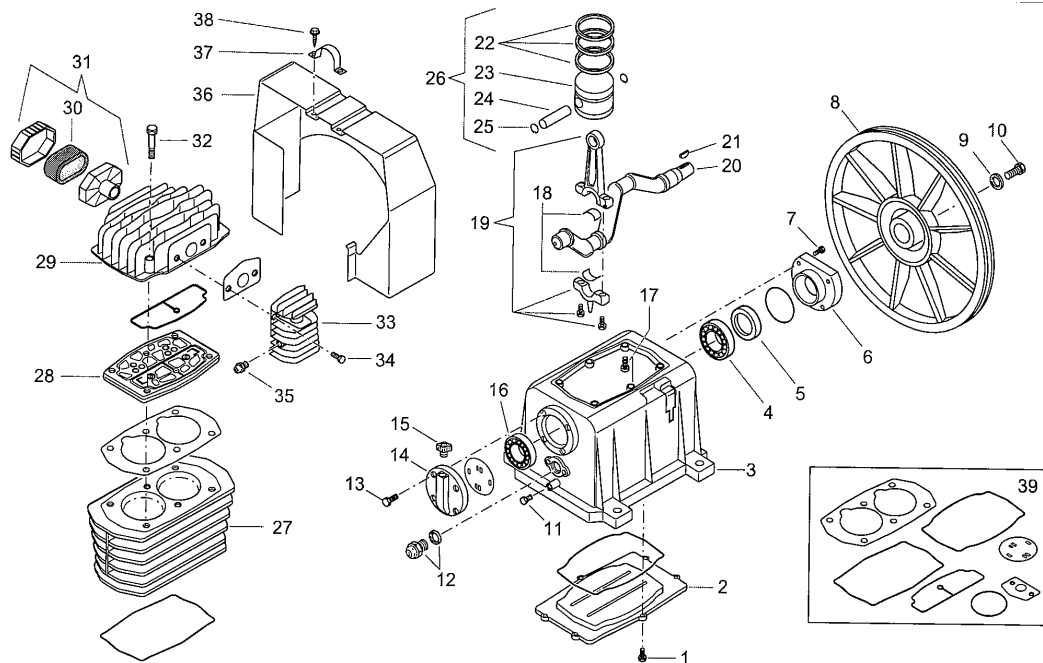

18. Ersatzteilliste / Liste des pièces de rechange MK 113

Pos.	Art.-Nr. / No d'art.	Bezeichnung	Désignation	Stk/Qt.
1	014 013 054	6kt.-Schraube M5x12	Vis M5x12	6
2	013 164 008	Deckel	Couvercle	1
3	113 164 007	Kurbelgehäuse	Carter	1
4	6206	Lager 033 015 000	Roulement 033 015 000	1
5	010 008 000	Wellendichtung	Bague d'étanchéité	1
6	113 165 008	Lagerdeckel vorne	Couvercle avant	1
7	014 013 021	6kt.-Schraube M6x20	Vis M6x20	3
8	013 164 011	Schwungrad	Volant	1
9	014 005 001	Scheibe Ø 36/9x4	Plateau Ø 36/9x4	1
10	114 001 043	6kt.-Schraube M8x25	Vis M8x25	1
11	A 2089	Ölablassschraube R1/4" 111 001 000	Vis de décharge d'huile 111 001 000	3
12	012 031 000	Ölschauglas G3/4	Temoin d'huile G3/4	1
13	014 013 021	6kt.-Schraube M6x20	Vis M6x20	1
14	113 141 006	Lagerdeckel hinten	Couvercle arrière	1
15	012 047 000	Öleinfüllzapfen	Bouchon	4
16	6205	Lager 033 027 000	Roulement 033 027 000	1
17	114 011 068	Schraube M8x25	Vis M8x25	2
18	113 144 018	Lagerschalen	Coussinet de bielle	2
19	413 144 011	Schubstange	Bielle	2
20	113 164 012	Kurbelwelle	Vilebrequin	2
21	018 008 000	Keil	Clavette	4
22	213 164 001	Kolbenringsatz	Jeu de segments	2
23	113 164 009	Kolben 65	Piston 65	1
24	116 025 006	Kolbenbolzen 17x50	Axe de piston 17x50	1
25	015 023 000	Sicherungsring	Circlip extérieur	1
26	413 164 016	Kolben kpl.	Piston cpl.	1
27	113 164 001	Zylinder	Cylindre	1
28	413 164 006	Ventilplatte kpl.	Plaque de soupape cpl.	6
29	113 164 002	Zylinderkopf	Culasse	1
30	017 003 000	Filterelement	Element filtrant	1
31	317 001 000	Ansaugfilter kpl.	Filtre d'aspiration cpl.	1
32	014 002 048	Zyl.Kopf-Schraube M8x65	Vis M8x65	6
33	113 144 004	Nachkühler	Refroidisseur postérieur	1
34	014 001 041	6kt.-Schraube M8x20	Vis M8x20	2
35	011 158 000	Starthilfe-Ventil 1/4-2,2bar	Soupape de décharge 1/4-2,2bar	1
36	113 144 010	Lüfterhaube	Capuchon	1
39	213 164 002	Dichtungssatz	Jeu de joints	1