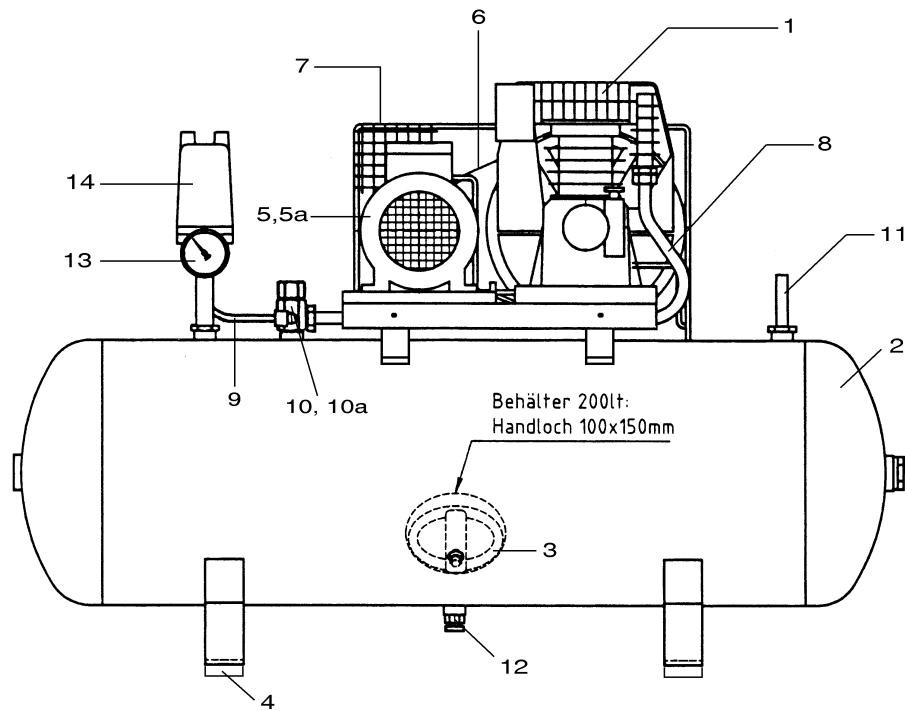

17. Ersatzteilliste / Liste des pièces de rechange PAKO 382/200/12

Pos.	Art.-Nr. / No d'art.	Bezeichnung	Désignation	Stk/Qt.
1	MK 113	Kompr. Block	Bloc compresseur	1
2	K 3029.01	Druckluftbehälter 200 lt. / 15 bar	Réservoir 200 lt. / 15 bar	1
3	K 31591	Handlochdichtung	Joint pour le trou de main	1
4	K 2998.10	Gummelement	Amortisseurs de vibrations	4
5	K 31520	Elektromotor 2,2 kW	Moteur électrique 2,2 kW	1
5a	K 31713-106124	Motorscheibe	Poulie	1
6	K 31813-1200	Keilriemen SPA 1200	Courroie trapézoïdale SPA 1200	1
7	K 31616	Riemenschutz	Protection de courroie	1
8	A 1400-3	Druckleitung kpl.	Conduite forcée cpl.	1
9	K 31308	EV-Leitung kpl. 6x360	Tuyau de décharge cpl. 6x360	1
10	K 2709.1	Rückschlagventil	Soupape de retenue	1
10a	K 2709/51	RV-Einsatz	Insert de soupape	1
11	K 2738-13	Sicherheitsventil 1/4"	Soupape de sécurité 1/4"	1
12	K 2870	Ablassventil 1/4"	Purgeur manuel 1/4"	1
13	K 2614-25R12	Manometer	Manomètre	1
14	MDR 5/16/EV/R5D	Druckschalter	Pressostat	1
	MDR 5/50	Ersatzhaube	Capot	1
	MDR 5/54	Membrane	Membrane	1
	EV-5	Entlastungsventil	Soupape de décharge	1
	R5D	Motorschutz	Disjoncteur	1