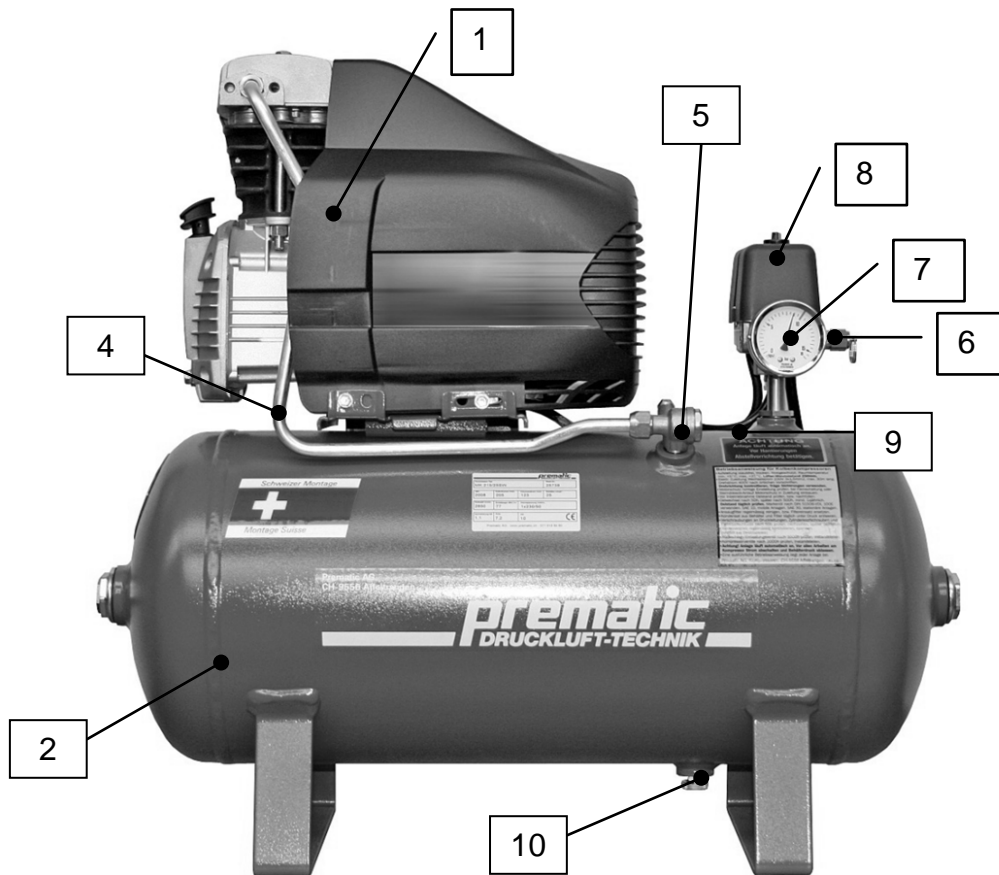

17. Ersatzteilliste / Liste des pièces de rechange MK 215/25SW

Pos.	Art.-Nr. / No d'art.	Bezeichnung	Désignation	Stk/Qt.
1	MK 215	Kompressor-Aggregat	Aggrégat compresseur	1
2	K 3021.01	Druckluftbehälter 25 lt. / 11 bar	Réservoir 25 lt. / 11 bar	1
	K 2999.04	Gummelement	Amortisseurs de vibrations	4
4	117 CM0 001	Druckleitung	Conduite forcée	1
5	347 092 000	Rückschlagventil 3/8"	Soupape de retenue 3/8"	1
	347 092 000/51	RV-Einsatz	Insert de soupape	1
6	K 2737-11	Sicherheitsventil 1/4", 11bar	Soupape de sécurité 1/4", 11bar	1
7	K 2618-16R10	Manometer 54 1/4"	Manomètre 54 1/4"	1
8	MDR 2/11/EV-01	Druckschalter	Pressostat	1
	MDR 2/50	Haube mit Drehschalter	Capot avec bouton pivotant	1
	EV-2/AES	Entlastungsventil	Soupape de décharge	1
9	A 1966.01	EV-Leitung 180mm	Tuyau de décharge	1
10	022 026 000	Ablassventil 3/8", Ø20	Purgeur manuel 3/8", Ø20	1