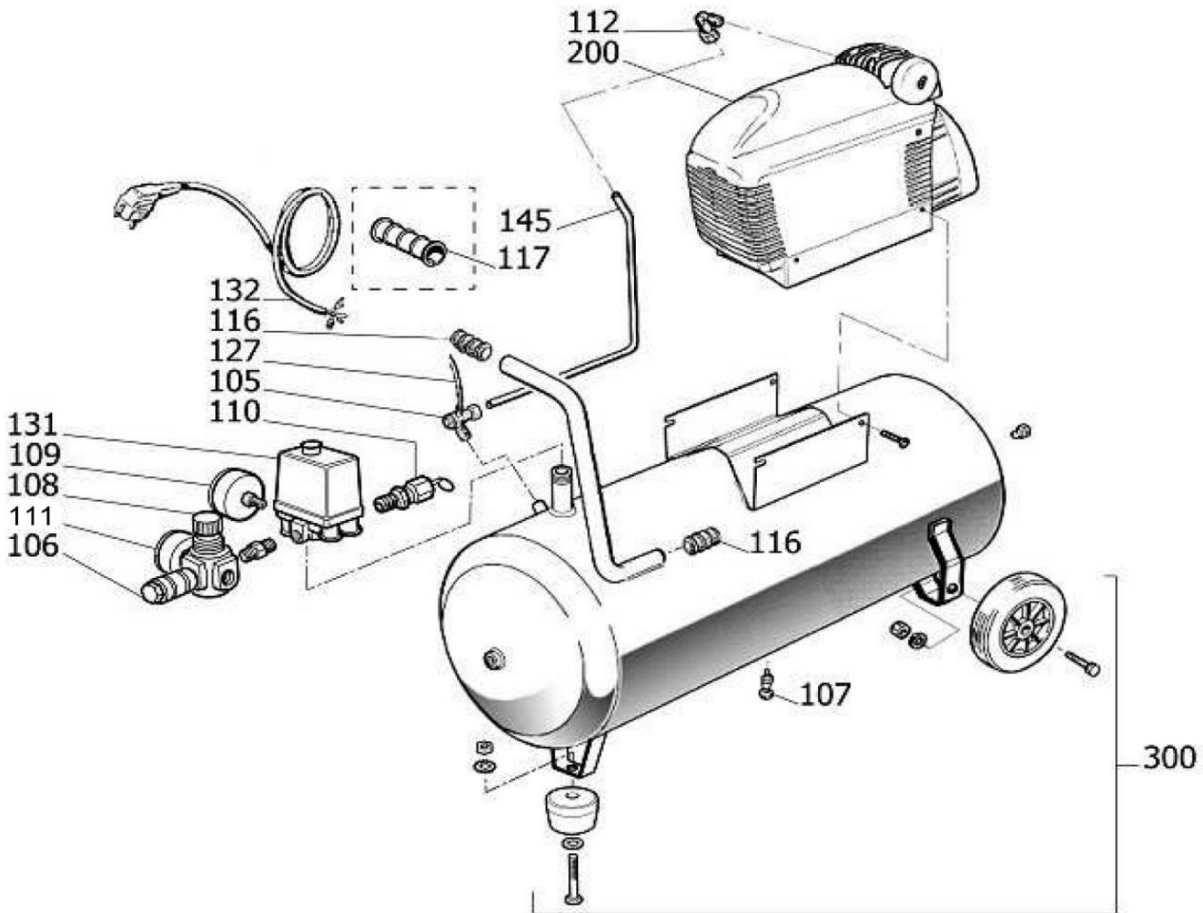

Ersatzteilliste/Liste des pièces de rechange

Änderungen vorbehalten/Sous réserve de changements

HOBBYSTAR FC 2/24

erstellt am: 09.2018

Code: FCCC404FPR036

Pos.	Art.Nr. / No.d'Art.	Bezeichnung	Désignation	Stk/Qt.
105	9048067	Rückschlagventil	Soupape de retenue	1
105.1	347 092 000/51	RV-Einsatz	Insert de soupape	1
105.2	011 117 000	Schneid- / Klemmring	Bague coupante / serrage	1
105.3	SO 3-10-08	Stützhülse	Douille de renforcement	1
106	A 1801.01	Kupplung 1/4" AG	Accouplement 1/4" filet.ext.	1
107	022 026 000	Ablassventil 3/8"	Purgeur 3/8"	1
108	710 064 0000	Druckregler	Regulateur	1
109	K 2618-16R08	Manometer Ø54, 1/4"	Manomètre Ø54, 1/4"	1
110	K 2737-09	Sicherheitsventil 1/4" 11bar	Soupape de sécurité 1/4" 11bar	1
111	K 2622-12	Manometer Ø40, 1/8"	Manomètre Ø40, 1/8"	1
112	9053159	Winkelverschraubung	Raccord	1
112.1	D 10-LL	Schneid- / Klemmring	Bague coupante / serrage	1
112.2	SO 3-10-08	Stützhülse	Douille de renforcement	1
127	A 1966.01	EV-Leitung 4x6x350mm	Tuyau de décharge 4x6x350mm	0.35
131*	321 028 000	Druckschalter 4x1/4"	Pressostat 4x1/4"	1
131.1	021 036 001	Haube	Capot	1
145	9043229	Druckleitung kpl.	Conduite forcée cpl.	1
200	FC 2	Aggregat	Agrégat	1
300	9420222	Radsatz	Jeu de roué	1
*131	+ A 2296	Reduktion	Réduction	1