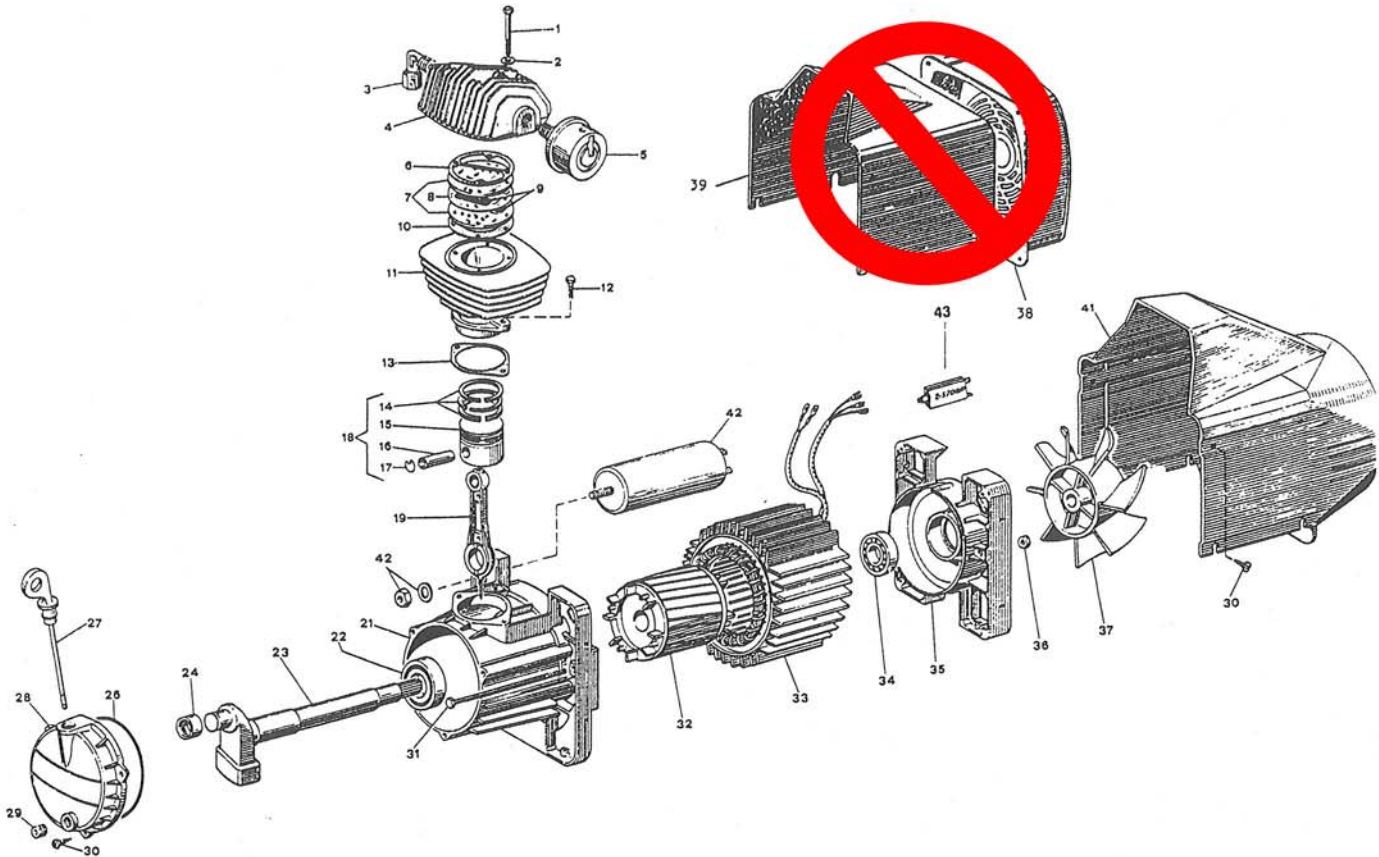

Pos.	Bezeichnung	Artikel-Nr.	Anz.	Pos.	Bezeichnung	Artikel-Nr.	Anz.
1	Behälter 15 lt.	K 31015	1	30	Motorschutz 8A	2-5700P / 8A	1
	Behälter 25 lt.	K 31025	1	31	Kabelverschr. 1235/11ZE	K 31413	1
2	Kompressor-Aggregat	K 205	1	32	Rad VPP 140/15	K 31571	2
6	Oelmesstab 20x109	012 035 000	1	33	Starlockkappe 15	K 31553	2
9	Ansaugfilter	MANN 3/8*	1				
	Filtereinsatz	5189535	1				
11	Druckleitung	K 31066	1				
			1				
13	Rückschlagventil	K 2707	1				
	RV-Einsatz	K 2707/51	1				
14	Sicherheitsventil	K 2737-11	1				
15	Manometer 54	K 2618-16R10	1				
16	Druckschalter	MDR 2/11/EV	1				
	Haube m. Drehschalter	MDR 2/50	1				
18	Kabel mit Stecker	K 31430	1				
20	EV-Leitung 140mm	K 31301	1				
21	Ersatzschraube DIN7500-D	BN 3326 / M5x16	4				
22	Filterregler *	A 1476	1				
23	Rohrnippel 1/4"x 45 Ms	K 31580	1				
24	Filterbecher	11292	1				
25	Manometer 40	K 2622-12	1				
26	Kupplung	A 1804	2				
	Verteiler	A 2151	1				
27	Ablassventil	K 2950	1				
28	Gummi-Element 40x30-M8	K 2998.04	2				
29	Alu-Verteiler A 968-4	K 31380	1				
	Einschraubteil m. Mutter	K 31391/01	1				
				* Ausf. bis 1.85 (Nr.13040)	A 1475		